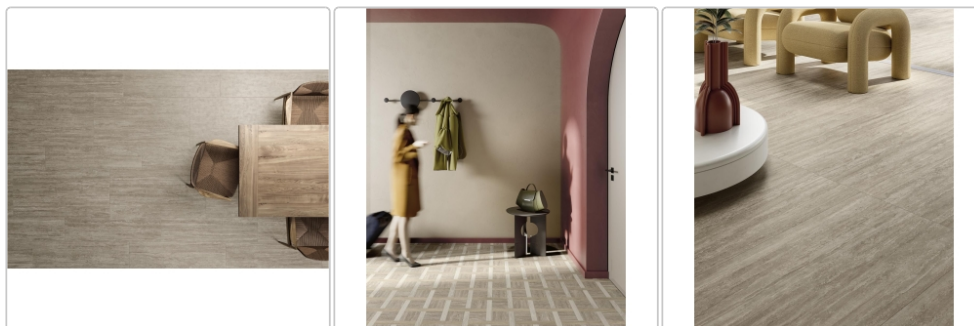

# Pastorelli New Classic Taupe matt Boden- und Wandfliese 60x120 cm

Art-Nr.: P011713 / GTIN: 8014373829320 / Marke: [Pastorelli](#)

**52,95EUR** / m<sup>2</sup>

Grundpreis: 76,25EUR / Paket  
inkl. 19% USt. zzgl. Versand

## Produktinformation

Art:	Boden- und Wandfliese
Farbspiel:	V2 - mittlere Variation
Farbe:	New Classic Taupe
Frostbeständig:	ja
Gewicht:	19,65 kg/m <sup>2</sup>
Kalibriert:	ja
Material:	Feinsteinzeug
Materialstärke:	8,5 mm
Nennmass:	60x120 cm
Oberfläche:	Matt
Optik:	Travertinoptik
Rutschhemmung:	R10 A+B
Serie:	New Classic
Sortierung:	1. Sortierung
Stück je Paket:	2
Stück je Palette:	64