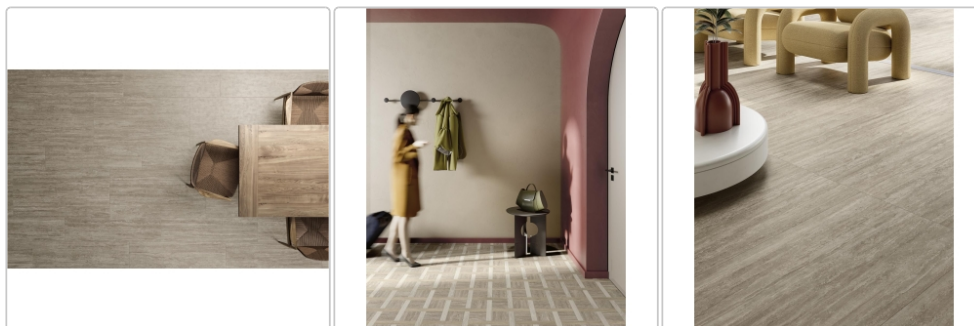

# Pastorelli New Classic Taupe matt Terrassenplatte 60x120 cm

Art-Nr.: P011787 / GTIN: 8014373829665 / Marke: [Pastorelli](#)

**69,95EUR** / m<sup>2</sup>

Grundpreis: 50,36EUR / Paket  
inkl. 19% USt. zzgl. Versand

## Produktinformation

Art:	Terrassenplatte
Farbspiel:	V2 - mittlere Variation
Farbe:	New Classic Taupe
Frostbeständig:	ja
Gewicht:	45,42 kg/m <sup>2</sup>
Kalibriert:	ja
Material:	Feinsteinzeug
Materialstärke:	20 mm
Nennmass:	60x120 cm
Oberfläche:	Matt
Optik:	Travertinoptik
Rutschhemmung:	R11 A+B+C
Serie:	New Classic
Sortierung:	1. Sortierung
Stück je Paket:	1
Stück je Palette:	26