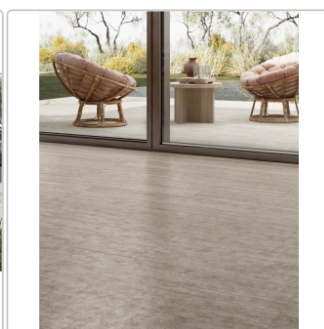

# Pastorelli New Classic Taupe matt Terrassenplatte 60x120 cm

Art-Nr.: P011787 / GTIN: 8014373829665 / Marke: [Pastorelli](#)

**69,95EUR** / m<sup>2</sup>

Grundpreis: 50,36EUR / Paket  
inkl. 19% USt. zzgl. Versand

## Produktinformation

Art:	Terrassenplatte
Farbspiel:	V2 - mittlere Variation
Farbe:	New Classic Taupe
Frostbeständig:	ja
Gewicht:	45,42 kg/m <sup>2</sup>
Kalibriert:	ja
Material:	Feinsteinzeug
Materialstärke:	20 mm
Nennmass:	60x120 cm
Oberfläche:	Matt
Optik:	Travertinoptik
Rutschhemmung:	R11 A+B+C
Serie:	New Classic
Sortierung:	1. Sortierung
Stück je Paket:	1
Stück je Palette:	26