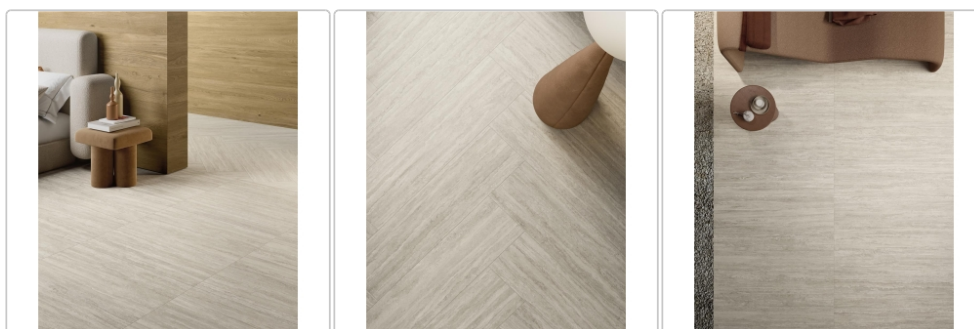

## Produktinformation

Art:	Dekor Lines
Farbspiel:	V2 - mittlere Variation
Farbe:	New Classic White
Frostbeständig:	ja
Gewicht:	19,65 kg/m <sup>2</sup>
Kalibriert:	ja
Material:	Feinsteinzeug
Materialstärke:	8,5 mm
Nennmass:	60x120 cm
Oberfläche:	matt strukturiert
Optik:	Travertinoptik
Serie:	New Classic
Sortierung:	1. Sortierung
Stück je Paket:	2
Stück je Palette:	64