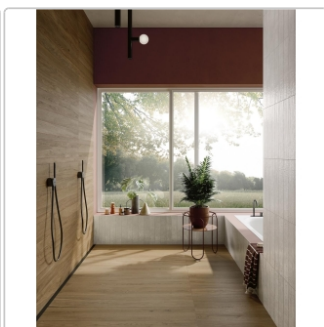

## Produktinformation

Art:	Boden- und Wandfliese
Farbspiel:	V2 - mittlere Variation
Farbe:	Everyday Brown
Frostbeständig:	ja
Gewicht:	18,83 kg/m <sup>2</sup>
Kalibriert:	ja
Material:	Feinsteinzeug
Materialstärke:	8,5 mm
Nennmass:	20x120 cm
Oberfläche:	Matt
Optik:	Holzoptik
Rutschhemmung:	R9 A+B
Serie:	Everyday
Sortierung:	1. Sortierung
Stück je Paket:	5
Stück je Palette:	240