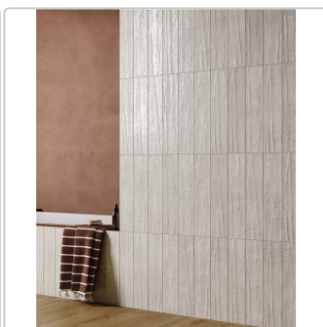

Produktinformation

Pastorelli Everyday Brown Boden- und Wandfliese 20x120 cm

Art-Nr.: P011470 / GTIN: 8014373828354 / Marke: [Pastorelli](#)

39,95EUR / m²

Grundpreis: 47,94EUR / Paket
inkl. 19% USt. zzgl. Versand

Mengenrabatt

Ab 57,6 m² 36,95EUR - Sie sparen 3,00EUR,
Grundpreis: 44,34EUR / Paket

Lieferzeit: 3-4 Wochen - **WIRD FÜR SIE BESTELLT**