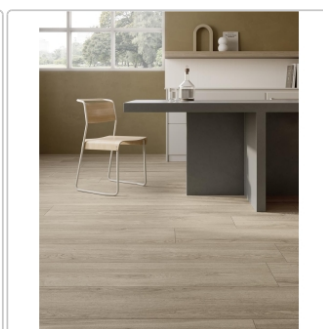

Produktinformation

Pastorelli Everyday Taupe Boden- und Wandfliese 20x120 cm

Art-Nr.: P011468 / GTIN: 8014373828330 / Marke: [Pastorelli](#)

39,95EUR / m²

Grundpreis: 47,94EUR / Paket
inkl. 19% USt. zzgl. Versand

Mengenrabatt

Ab 57,6 m² 36,95EUR - Sie sparen 3,00EUR,
Grundpreis: 44,34EUR / Paket

Lieferzeit: 3-4 Wochen - **WIRD FÜR SIE
BESTELLT**

Produktinformation

Art:	Boden- und Wandfliese
Farbspiel:	V2 - mittlere Variation
Farbe:	Everyday Taupe
Frostbeständig:	ja
Gewicht:	18,83 kg/m ²
Kalibriert:	ja
Material:	Feinsteinzeug
Materialstärke:	8,5 mm
Nennmass:	20x120 cm
Oberfläche:	Matt
Optik:	Holzoptik
Rutschhemmung:	R9 A+B
Serie:	Everyday
Sortierung:	1. Sortierung
Stück je Paket:	5
Stück je Palette:	240
