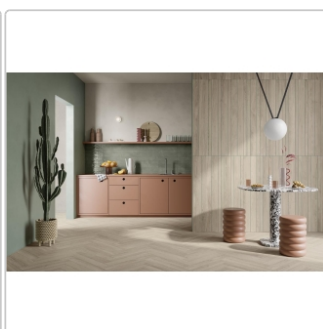

Mengenrabatt

Ab 57,6 m² 36,95EUR - Sie sparen 3,00EUR,
Grundpreis: 44,34EUR / Paket

Lieferzeit: 3-4 Wochen - **WIRD FÜR SIE
BESTELLT**

Produktinformation

Art:	Boden- und Wandfliese
Farbspiel:	V2 - mittlere Variation
Farbe:	Everyday Taupe
Frostbeständig:	ja
Gewicht:	18,83 kg/m ²
Kalibriert:	ja
Material:	Feinsteinzeug
Materialstärke:	8,5 mm
Nennmass:	20x120 cm
Oberfläche:	Matt
Optik:	Holzoptik
Rutschhemmung:	R9 A+B
Serie:	Everyday
Sortierung:	1. Sortierung
Stück je Paket:	5
Stück je Palette:	240
