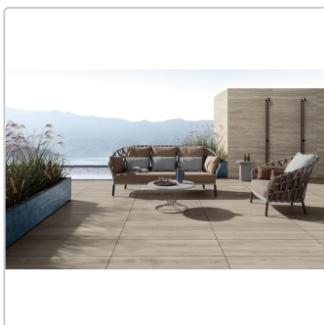

Mengenrabatt

Ab 25,92 m² 66,95EUR - Sie sparen 3,00EUR,
Grundpreis: 32,14EUR / Paket

Lieferzeit: 3-4 Wochen - **WIRD FÜR SIE BESTELLT**

Produktinformation

Art:	Terrassenplatte
Farbspiel:	V2 - mittlere Variation
Farbe:	Everyday Taupe
Frostbeständig:	ja
Gewicht:	45,42 kg/m ²
Kalibriert:	ja
Material:	Feinsteinzeug
Materialstärke:	20 mm
Nennmass:	40x120 cm
Oberfläche:	Matt
Optik:	Holzoptik
Rutschhemmung:	R11 A+B+C
Serie:	Everyday
Sortierung:	1. Sortierung
Stück je Paket:	1
Stück je Palette:	54
