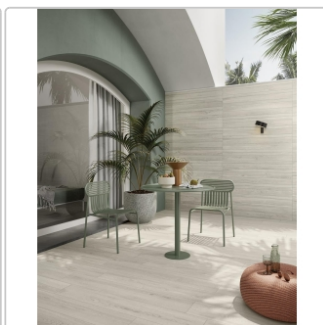

Mengenrabatt

Ab 25,92 m² 66,95EUR - Sie sparen 3,00EUR,
Grundpreis: 32,14EUR / Paket

Lieferzeit: 3-4 Wochen - **WIRD FÜR SIE BESTELLT**

Produktinformation

| | |
|-------------------|-------------------------|
| Art: | Terrassenplatte |
| Farbspiel: | V2 - mittlere Variation |
| Farbe: | Everyday White |
| Frostbeständig: | ja |
| Gewicht: | 45,42 kg/m ² |
| Kalibriert: | ja |
| Material: | Feinsteinzeug |
| Materialstärke: | 20 mm |
| Nennmass: | 40x120 cm |
| Oberfläche: | Matt |
| Optik: | Holzoptik |
| Rutschhemmung: | R11 A+B+C |
| Serie: | Everyday |
| Sortierung: | 1. Sortierung |
| Stück je Paket: | 1 |
| Stück je Palette: | 54 |
