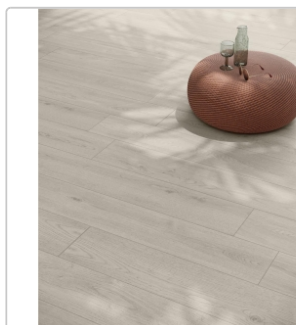

Produktinformation

Pastorelli Everyday White Terrassenplatte 40x120 cm

Art-Nr.: P011319 / GTIN: 8014373828125 / Marke: [Pastorelli](#)

69,95EUR / m²

Grundpreis: 33,58EUR / Paket
inkl. 19% USt. zzgl. Versand

Mengenrabatt

Ab 25,92 m² 66,95EUR - Sie sparen 3,00EUR,
Grundpreis: 32,14EUR / Paket

Lieferzeit: 3-4 Wochen - **WIRD FÜR SIE BESTELLT**

Produktinformation

| | |
|-------------------|-------------------------|
| Art: | Terrassenplatte |
| Farbspiel: | V2 - mittlere Variation |
| Farbe: | Everyday White |
| Frostbeständig: | ja |
| Gewicht: | 45,42 kg/m ² |
| Kalibriert: | ja |
| Material: | Feinsteinzeug |
| Materialstärke: | 20 mm |
| Nennmass: | 40x120 cm |
| Oberfläche: | Matt |
| Optik: | Holzoptik |
| Rutschhemmung: | R11 A+B+C |
| Serie: | Everyday |
| Sortierung: | 1. Sortierung |
| Stück je Paket: | 1 |
| Stück je Palette: | 54 |
