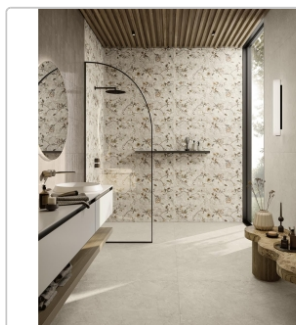

Mengenrabatt

Ab	56,95EUR - Sie sparen 3,00EUR,
46,08	Grundpreis: 82,01EUR / Paket
m ²	

Lieferzeit: 3-4 Wochen - **WIRD FÜR SIE BESTELLT**

Produktinformation

Art:	Dekor
Farbspiel:	V1 - geringe Variation
Farbe:	Icons Icons 02
Frostbeständig:	ja
Gewicht:	19,65 kg/m ²
Kalibriert:	ja
Material:	Feinsteinzeug
Materialstärke:	8,5 mm
Nennmass:	60x120 cm
Oberfläche:	Matt
Optik:	Betnoptik
Rutschhemmung:	R10 A+B
Serie:	Icons
Sortierung:	1. Sortierung
Stück je Paket:	2
Stück je Palette:	64
