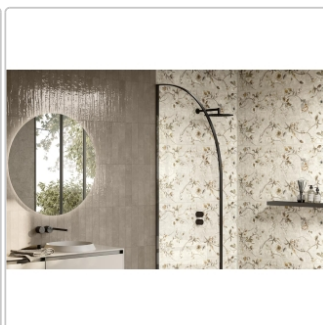

Produktinformation

Pastorelli Icons Icons 02 matt Dekorfliese 60x120 cm

Art-Nr.: P011358 / GTIN: 8014373828200 / Marke: [Pastorelli](#)

59,95EUR / m²

Grundpreis: 86,33EUR / Paket
inkl. 19% USt. zzgl. Versand

Mengenrabatt

Ab	56,95EUR - Sie sparen 3,00EUR,
46,08	Grundpreis: 82,01EUR / Paket
m ²	

Lieferzeit: 3-4 Wochen - **WIRD FÜR SIE BESTELLT**

Produktinformation

Art:	Dekor
Farbspiel:	V1 - geringe Variation
Farbe:	Icons Icons 02
Frostbeständig:	ja
Gewicht:	19,65 kg/m ²
Kalibriert:	ja
Material:	Feinsteinzeug
Materialstärke:	8,5 mm
Nennmass:	60x120 cm
Oberfläche:	Matt
Optik:	Betnoptik
Rutschhemmung:	R10 A+B
Serie:	Icons
Sortierung:	1. Sortierung
Stück je Paket:	2
Stück je Palette:	64
