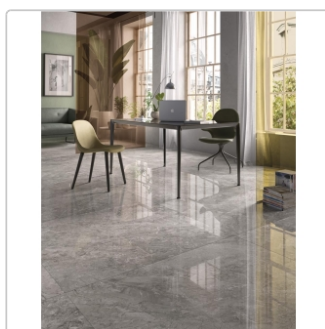

Produktinformation

Pastorelli Sunshine Breccia Grey Boden- und Wandfliese 120x120 cm

Art-Nr.: P009776J / GTIN: 8014373822048 / Marke: [Pastorelli](#)

66,95EUR / m²

Grundpreis: 96,41EUR / Paket
inkl. 19% USt. zzgl. Versand

Mengenrabatt

Ab	63,95EUR - Sie sparen 3,00EUR,
54,72	Grundpreis: 92,09EUR / Paket
m ²	

Lieferzeit: 3-4 Wochen - **WIRD FÜR SIE BESTELLT**

Produktinformation

Art:	Boden- und Wandfliese
Farbspiel:	V2 - mittlere Variation
Farbe:	Sunshine Breccia Grey
Frostbeständig:	ja
Gewicht:	19,65 kg/m ²
Kalibriert:	ja
Material:	Feinsteinzeug
Materialstärke:	8,5 mm
Nennmass:	120x120 cm
Oberfläche:	Matt
Optik:	Marmoroptik
Rutschhemmung:	R9 A+B
Serie:	Sunshine
Sortierung:	1. Sortierung
Stück je Paket:	1
Stück je Palette:	38
