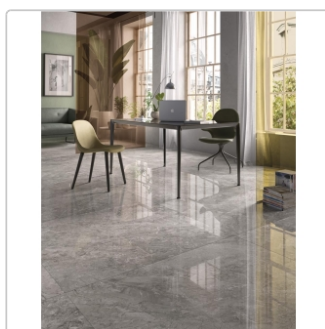

Produktinformation

Pastorelli Sunshine Breccia Grey Boden- und Wandfliese 120x120 cm

Art-Nr.: P009400J / GTIN: 8014373822055 / Marke: [Pastorelli](#)

79,95EUR / m²

Grundpreis: 115,13EUR / Paket
inkl. 19% USt. zzgl. Versand

Mengenrabatt

Ab	76,95EUR - Sie sparen 3,00EUR,
54,72	Grundpreis: 110,81EUR / Paket
m ²	

Lieferzeit: 3-4 Wochen - **WIRD FÜR SIE BESTELLT**

Produktinformation

Art:	Boden- und Wandfliese
Farbspiel:	V2 - mittlere Variation
Farbe:	Sunshine Breccia Grey
Frostbeständig:	ja
Gewicht:	19,65 kg/m ²
Kalibriert:	ja
Material:	Feinsteinzeug
Materialstärke:	8,5 mm
Nennmass:	120x120 cm
Oberfläche:	glänzend
Optik:	Marmoroptik
Serie:	Sunshine
Sortierung:	1. Sortierung
Stück je Paket:	1
Stück je Palette:	38
