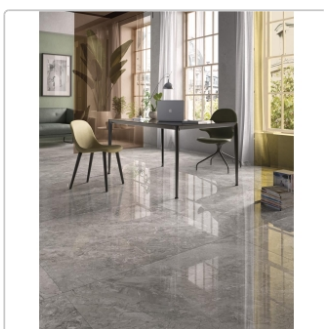

# Pastorelli Sunshine Breccia Grey Boden- und Wandfliese 30x60 cm

Art-Nr.: P009677J / GTIN: 8014373822130 / Marke: [Pastorelli](#)

**57,95EUR** / m<sup>2</sup>

Grundpreis: 73,02EUR / Paket  
inkl. 19% USt. zzgl. Versand

## Produktinformation

Art:	Boden- und Wandfliese
Farbspiel:	V2 - mittlere Variation
Farbe:	Sunshine Breccia Grey
Frostbeständig:	ja
Gewicht:	19,65 kg/m <sup>2</sup>
Kalibriert:	ja
Material:	Feinsteinzeug
Materialstärke:	8,5 mm
Nennmass:	30x60 cm
Oberfläche:	glänzend
Optik:	Marmoroptik
Serie:	Sunshine
Sortierung:	1. Sortierung
Stück je Paket:	7
Stück je Palette:	280