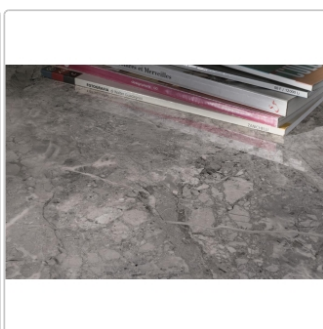

# Pastorelli Sunshine Breccia Grey Boden- und Wandfliese 30x60 cm

Art-Nr.: P009677J / GTIN: 8014373822130 / Marke: [Pastorelli](#)

**57,95EUR** / m<sup>2</sup>

Grundpreis: 73,02EUR / Paket  
inkl. 19% USt. zzgl. Versand

## Produktinformation

Art:	Boden- und Wandfliese
Farbspiel:	V2 - mittlere Variation
Farbe:	Sunshine Breccia Grey
Frostbeständig:	ja
Gewicht:	19,65 kg/m <sup>2</sup>
Kalibriert:	ja
Material:	Feinsteinzeug
Materialstärke:	8,5 mm
Nennmass:	30x60 cm
Oberfläche:	glänzend
Optik:	Marmoroptik
Serie:	Sunshine
Sortierung:	1. Sortierung
Stück je Paket:	7
Stück je Palette:	280