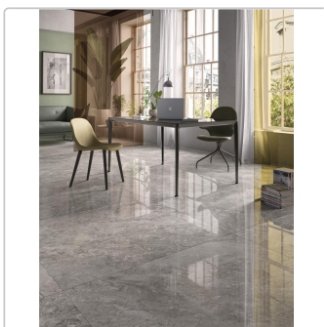

Produktinformation

Pastorelli Sunshine Breccia Grey Boden- und Wandfliese 30x60 cm

Art-Nr.: P009790J / GTIN: 8014373822123 / Marke: [Pastorelli](#)

39,95EUR / m²

Grundpreis: 50,34EUR / Paket
inkl. 19% USt. zzgl. Versand

Mengenrabatt

Ab 50,4 m² 36,95EUR - Sie sparen 3,00EUR,
Grundpreis: 46,56EUR / Paket

Lieferzeit: 3-4 Wochen - **WIRD FÜR SIE BESTELLT**

Produktinformation

Art:	Boden- und Wandfliese
Farbspiel:	V2 - mittlere Variation
Farbe:	Sunshine Breccia Grey
Frostbeständig:	ja
Gewicht:	19,65 kg/m ²
Kalibriert:	ja
Material:	Feinsteinzeug
Materialstärke:	8,5 mm
Nennmass:	30x60 cm
Oberfläche:	Matt
Optik:	Marmoroptik
Rutschhemmung:	R9 A+B
Serie:	Sunshine
Sortierung:	1. Sortierung
Stück je Paket:	7
Stück je Palette:	280
