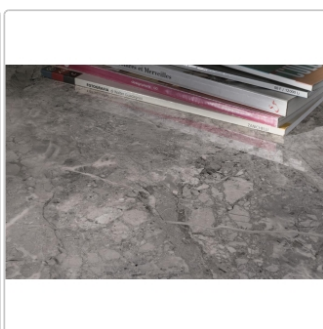

Produktinformation

Pastorelli Sunshine Breccia Grey Boden- und Wandfliese 60x120 cm

Art-Nr.: P009780J / GTIN: 8014373822208 / Marke: [Pastorelli](#)

55,95EUR / m²

Grundpreis: 80,57EUR / Paket
inkl. 19% USt. zzgl. Versand

Mengenrabatt

Ab	52,95EUR - Sie sparen 3,00EUR,
46,08	Grundpreis: 76,25EUR / Paket
m ²	

Lieferzeit: 3-4 Wochen - **WIRD FÜR SIE BESTELLT**

Produktinformation

Art:	Boden- und Wandfliese
Farbspiel:	V2 - mittlere Variation
Farbe:	Sunshine Breccia Grey
Frostbeständig:	ja
Gewicht:	19,65 kg/m ²
Kalibriert:	ja
Material:	Feinsteinzeug
Materialstärke:	8,5 mm
Nennmass:	60x120 cm
Oberfläche:	Matt
Optik:	Marmoroptik
Rutschhemmung:	R9 A+B
Serie:	Sunshine
Sortierung:	1. Sortierung
Stück je Paket:	2
Stück je Palette:	64
