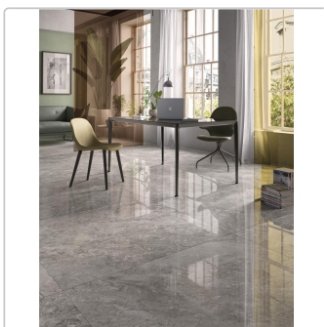

# Pastorelli Sunshine Breccia Grey Boden- und Wandfliese 60x60 cm

Art-Nr.: P009784J / GTIN: 8014373822284 / Marke: [Pastorelli](#)

**39,95EUR** / m<sup>2</sup>

Grundpreis: 57,53EUR / Paket  
inkl. 19% USt. zzgl. Versand

## Produktinformation

Art:	Boden- und Wandfliese
Farbspiel:	V2 - mittlere Variation
Farbe:	Sunshine Breccia Grey
Frostbeständig:	ja
Gewicht:	17,36 kg/m <sup>2</sup>
Kalibriert:	ja
Material:	Feinsteinzeug
Materialstärke:	8,5 mm
Nennmass:	60x60 cm
Oberfläche:	Matt
Optik:	Marmoroptik
Rutschhemmung:	R9 A+B
Serie:	Sunshine
Sortierung:	1. Sortierung
Stück je Paket:	4
Stück je Palette:	160