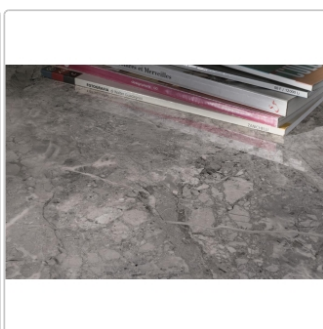

# Pastorelli Sunshine Breccia Grey Boden- und Wandfliese 60x60 cm

Art-Nr.: P009408J / GTIN: 8014373822291 / Marke: [Pastorelli](#)

**57,95EUR** / m<sup>2</sup>

Grundpreis: 83,45EUR / Paket  
inkl. 19% USt. zzgl. Versand

## Produktinformation

Art:	Boden- und Wandfliese
Farbspiel:	V2 - mittlere Variation
Farbe:	Sunshine Breccia Grey
Frostbeständig:	ja
Gewicht:	17,36 kg/m <sup>2</sup>
Kalibriert:	ja
Material:	Feinsteinzeug
Materialstärke:	8,5 mm
Nennmass:	60x60 cm
Oberfläche:	glänzend
Optik:	Marmoroptik
Serie:	Sunshine
Sortierung:	1. Sortierung
Stück je Paket:	4
Stück je Palette:	160