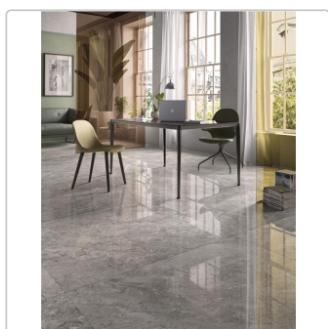

# Pastorelli Sunshine Breccia Grey Boden- und Wandfliese 60x60 cm

Art-Nr.: P009408J / GTIN: 8014373822291 / Marke: [Pastorelli](#)

**57,95EUR** / m<sup>2</sup>

Grundpreis: 83,45EUR / Paket  
inkl. 19% USt. zzgl. Versand

## Produktinformation

Art:	Boden- und Wandfliese
Farbspiel:	V2 - mittlere Variation
Farbe:	Sunshine Breccia Grey
Frostbeständig:	ja
Gewicht:	17,36 kg/m <sup>2</sup>
Kalibriert:	ja
Material:	Feinsteinzeug
Materialstärke:	8,5 mm
Nennmass:	60x60 cm
Oberfläche:	glänzend
Optik:	Marmoroptik
Serie:	Sunshine
Sortierung:	1. Sortierung
Stück je Paket:	4
Stück je Palette:	160