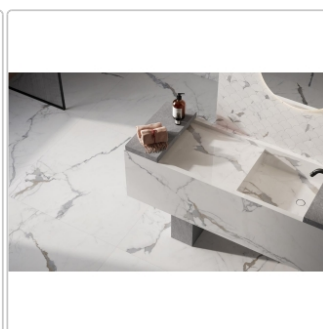

Produktinformation

Pastorelli Sunshine Calacatta White Boden- und Wandfliese 120x120 cm

Art-Nr.: P010785 / GTIN: 8014373825308 / Marke: [Pastorelli](#)

66,95EUR / m²

Grundpreis: 96,41EUR / Paket
inkl. 19% USt. zzgl. Versand

Mengenrabatt

Ab	63,95EUR - Sie sparen 3,00EUR,
54,72	Grundpreis: 92,09EUR / Paket
m ²	

Lieferzeit: 3-4 Wochen - **WIRD FÜR SIE BESTELLT**

Produktinformation

Art:	Boden- und Wandfliese
Farbspiel:	V2 - mittlere Variation
Farbe:	Sunshine Calacatta White
Frostbeständig:	ja
Gewicht:	19,65 kg/m ²
Kalibriert:	ja
Material:	Feinsteinzeug
Materialstärke:	8,5 mm
Nennmass:	120x120 cm
Oberfläche:	Matt
Optik:	Marmoroptik
Rutschhemmung:	R9 A+B
Serie:	Sunshine
Sortierung:	1. Sortierung
Stück je Paket:	1
Stück je Palette:	38