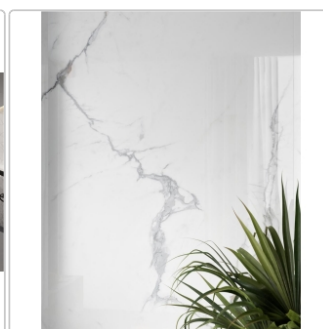

Produktinformation

Pastorelli Sunshine Calacatta White Boden- und Wandfliese 120x120 cm

Art-Nr.: P010785 / GTIN: 8014373825308 / Marke: [Pastorelli](#)

66,95EUR / m²

Grundpreis: 96,41EUR / Paket
inkl. 19% USt. zzgl. Versand

Mengenrabatt

Ab	63,95EUR - Sie sparen 3,00EUR,
54,72	Grundpreis: 92,09EUR / Paket
m ²	

Lieferzeit: 3-4 Wochen - **WIRD FÜR SIE BESTELLT**

Produktinformation

Art:	Boden- und Wandfliese
Farbspiel:	V2 - mittlere Variation
Farbe:	Sunshine Calacatta White
Frostbeständig:	ja
Gewicht:	19,65 kg/m ²
Kalibriert:	ja
Material:	Feinsteinzeug
Materialstärke:	8,5 mm
Nennmass:	120x120 cm
Oberfläche:	Matt
Optik:	Marmoroptik
Rutschhemmung:	R9 A+B
Serie:	Sunshine
Sortierung:	1. Sortierung
Stück je Paket:	1
Stück je Palette:	38