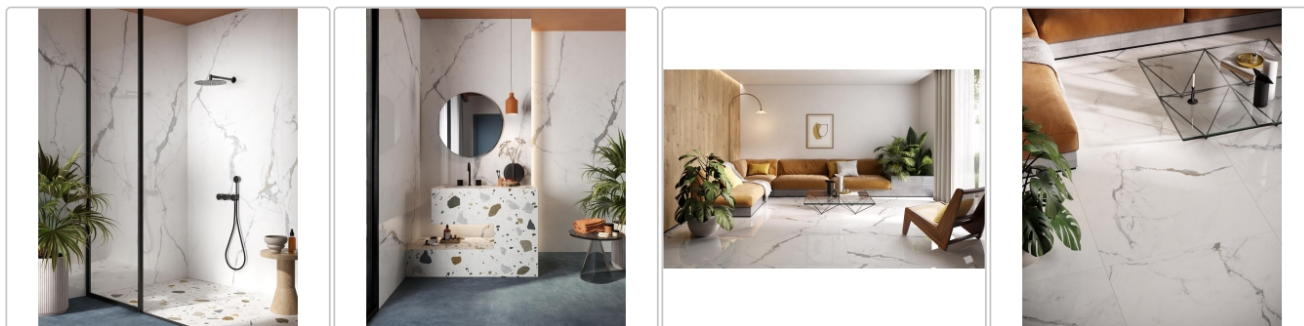

Produktinformation

Pastorelli Sunshine Calacatta White Boden- und Wandfliese 120x120 cm

Art-Nr.: P010785 / GTIN: 8014373825308 / Marke: [Pastorelli](#)

66,95EUR / m²

Grundpreis: 96,41EUR / Paket
inkl. 19% USt. zzgl. Versand

Mengenrabatt

Ab	63,95EUR - Sie sparen 3,00EUR,
54,72	Grundpreis: 92,09EUR / Paket
m ²	

Lieferzeit: 3-4 Wochen - **WIRD FÜR SIE BESTELLT**

Produktinformation

Art:	Boden- und Wandfliese
Farbspiel:	V2 - mittlere Variation
Farbe:	Sunshine Calacatta White
Frostbeständig:	ja
Gewicht:	19,65 kg/m ²
Kalibriert:	ja
Material:	Feinsteinzeug
Materialstärke:	8,5 mm
Nennmass:	120x120 cm
Oberfläche:	Matt
Optik:	Marmoroptik
Rutschhemmung:	R9 A+B
Serie:	Sunshine
Sortierung:	1. Sortierung
Stück je Paket:	1
Stück je Palette:	38