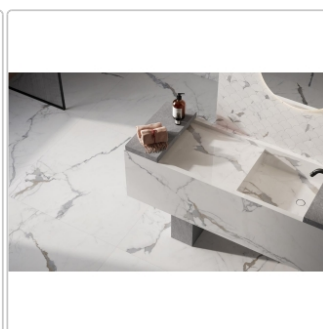

## Produktinformation

Art:	Boden- und Wandfliese
Farbspiel:	V2 - mittlere Variation
Farbe:	Sunshine Calacatta White
Frostbeständig:	ja
Gewicht:	19,65 kg/m <sup>2</sup>
Kalibriert:	ja
Material:	Feinsteinzeug
Materialstärke:	8,5 mm
Nennmass:	120x120 cm
Oberfläche:	glänzend
Optik:	Marmoroptik
Serie:	Sunshine
Sortierung:	1. Sortierung
Stück je Paket:	1
Stück je Palette:	38