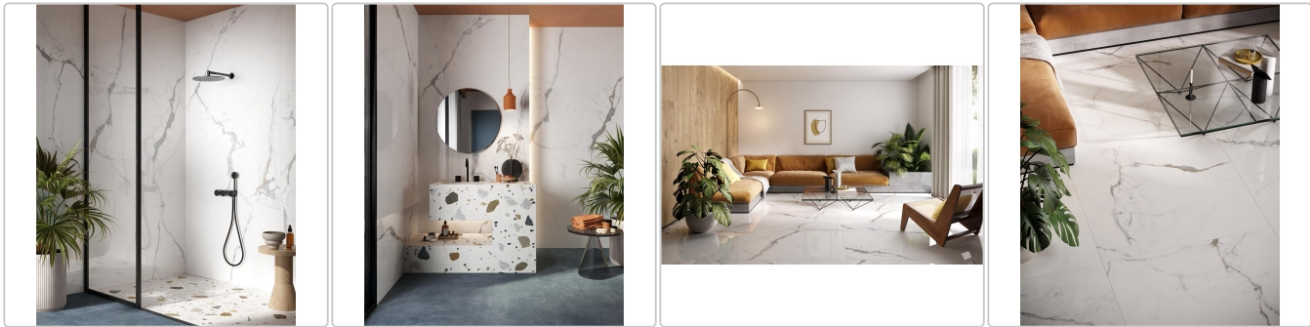

# Pastorelli Sunshine Calacatta White Boden- und Wandfliese 120x120 cm

Art-Nr.: P010780 / GTIN: 8014373825254 / Marke: [Pastorelli](#)

**79,95EUR** / m<sup>2</sup>

Grundpreis: 115,13EUR / Paket  
inkl. 19% USt. zzgl. Versand

## Produktinformation

Art:	Boden- und Wandfliese
Farbspiel:	V2 - mittlere Variation
Farbe:	Sunshine Calacatta White
Frostbeständig:	ja
Gewicht:	19,65 kg/m <sup>2</sup>
Kalibriert:	ja
Material:	Feinsteinzeug
Materialstärke:	8,5 mm
Nennmass:	120x120 cm
Oberfläche:	glänzend
Optik:	Marmoroptik
Serie:	Sunshine
Sortierung:	1. Sortierung
Stück je Paket:	1
Stück je Palette:	38