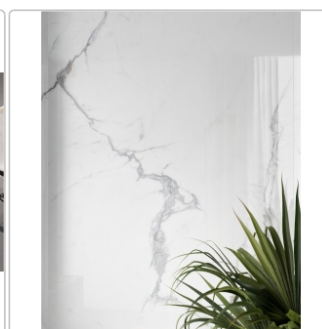

# Pastorelli Sunshine Calacatta White Boden- und Wandfliese 120x120 cm

Art-Nr.: P010780 / GTIN: 8014373825254 / Marke: [Pastorelli](#)

**79,95EUR** / m<sup>2</sup>

Grundpreis: 115,13EUR / Paket  
inkl. 19% USt. zzgl. Versand

## Produktinformation

Art:	Boden- und Wandfliese
Farbspiel:	V2 - mittlere Variation
Farbe:	Sunshine Calacatta White
Frostbeständig:	ja
Gewicht:	19,65 kg/m <sup>2</sup>
Kalibriert:	ja
Material:	Feinsteinzeug
Materialstärke:	8,5 mm
Nennmass:	120x120 cm
Oberfläche:	glänzend
Optik:	Marmoroptik
Serie:	Sunshine
Sortierung:	1. Sortierung
Stück je Paket:	1
Stück je Palette:	38