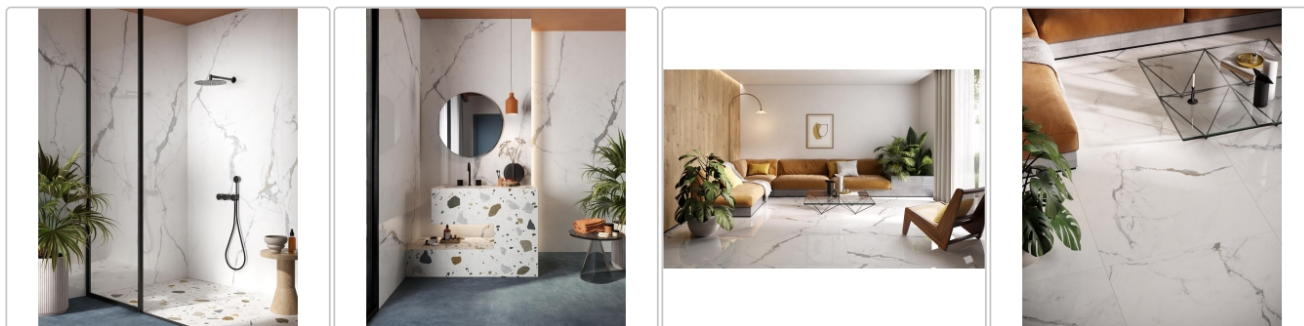

Produktinformation

Pastorelli Sunshine Calacatta White Boden- und Wandfliese 30x60 cm

Art-Nr.: P010788 / GTIN: 8014373825339 / Marke: [Pastorelli](#)

39,95EUR / m²

Grundpreis: 50,34EUR / Paket
inkl. 19% USt. zzgl. Versand

Mengenrabatt

Ab 50,4 m² 36,95EUR - Sie sparen 3,00EUR,
Grundpreis: 46,56EUR / Paket

Lieferzeit: 3-4 Wochen - **WIRD FÜR SIE BESTELLT**

Produktinformation

Art:	Boden- und Wandfliese
Farbspiel:	V2 - mittlere Variation
Farbe:	Sunshine Calacatta White
Frostbeständig:	ja
Gewicht:	19,65 kg/m ²
Kalibriert:	ja
Material:	Feinsteinzeug
Materialstärke:	8,5 mm
Nennmass:	30x60 cm
Oberfläche:	Matt
Optik:	Marmoroptik
Rutschhemmung:	R9 A+B
Serie:	Sunshine
Sortierung:	1. Sortierung
Stück je Paket:	7
Stück je Palette:	280