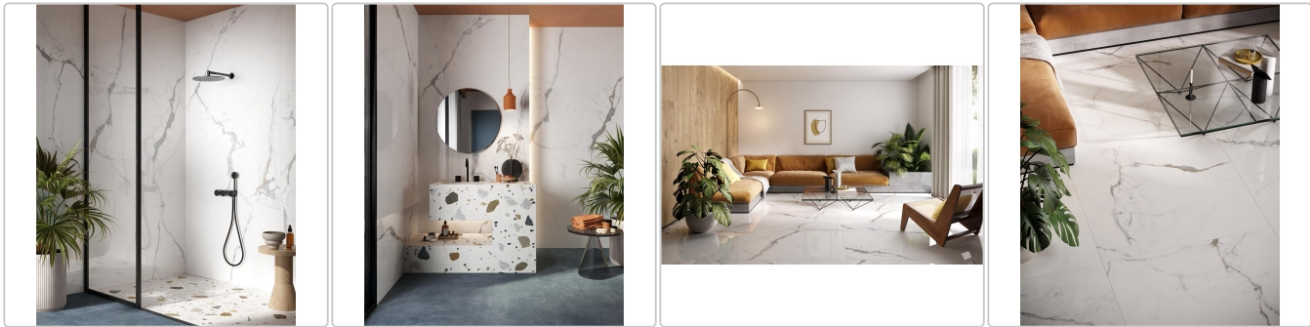

Produktinformation

Pastorelli Sunshine Calacatta White Boden- und Wandfliese 30x60 cm

Art-Nr.: P010783 / GTIN: 8014373825285 / Marke: [Pastorelli](#)

57,95EUR / m²

Grundpreis: 73,02EUR / Paket
inkl. 19% USt. zzgl. Versand

Mengenrabatt

Ab 50,4 m² 54,95EUR - Sie sparen 3,00EUR,
Grundpreis: 69,24EUR / Paket

Lieferzeit: 3-4 Wochen - **WIRD FÜR SIE BESTELLT**

Produktinformation

Art:	Boden- und Wandfliese
Farbspiel:	V2 - mittlere Variation
Farbe:	Sunshine Calacatta White
Frostbeständig:	ja
Gewicht:	19,65 kg/m ²
Kalibriert:	ja
Material:	Feinsteinzeug
Materialstärke:	8,5 mm
Nennmass:	30x60 cm
Oberfläche:	glänzend
Optik:	Marmoroptik
Serie:	Sunshine
Sortierung:	1. Sortierung
Stück je Paket:	7
Stück je Palette:	280