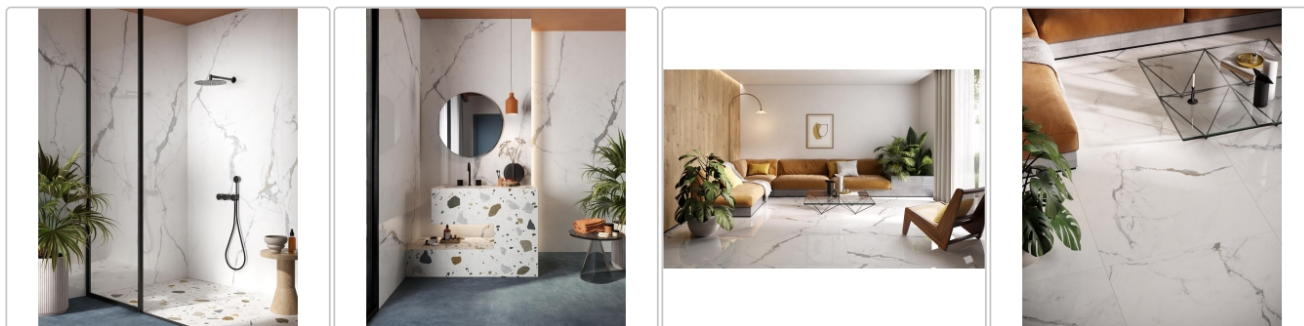

Produktinformation

Pastorelli Sunshine Calacatta White Boden- und Wandfliese 60x120 cm

Art-Nr.: P010786 / GTIN: 8014373825315 / Marke: [Pastorelli](#)

55,95EUR / m²

Grundpreis: 80,57EUR / Paket
inkl. 19% USt. zzgl. Versand

Mengenrabatt

Ab	52,95EUR - Sie sparen 3,00EUR,
46,08	Grundpreis: 76,25EUR / Paket
m ²	

Lieferzeit: 3-4 Wochen - **WIRD FÜR SIE BESTELLT**

Produktinformation

Art:	Boden- und Wandfliese
Farbspiel:	V2 - mittlere Variation
Farbe:	Sunshine Calacatta White
Frostbeständig:	ja
Gewicht:	19,65 kg/m ²
Kalibriert:	ja
Material:	Feinsteinzeug
Materialstärke:	8,5 mm
Nennmass:	60x120 cm
Oberfläche:	Matt
Optik:	Marmoroptik
Rutschhemmung:	R9 A+B
Serie:	Sunshine
Sortierung:	1. Sortierung
Stück je Paket:	2
Stück je Palette:	64