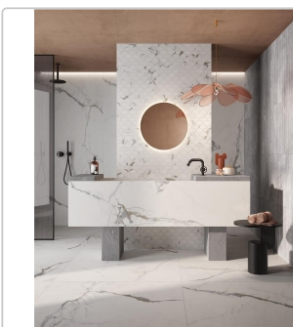

Produktinformation

Pastorelli Sunshine Calacatta White Boden- und Wandfliese 60x120 cm

Art-Nr.: P010781 / GTIN: 8014373825261 / Marke: [Pastorelli](#)

67,95EUR / m²

Grundpreis: 97,85EUR / Paket
inkl. 19% USt. zzgl. Versand

Mengenrabatt

Ab	64,95EUR - Sie sparen 3,00EUR,
46,08	Grundpreis: 93,53EUR / Paket
m ²	

Lieferzeit: 3-4 Wochen - **WIRD FÜR SIE BESTELLT**

Produktinformation

Art:	Boden- und Wandfliese
Farbspiel:	V2 - mittlere Variation
Farbe:	Sunshine Calacatta White
Frostbeständig:	ja
Gewicht:	19,65 kg/m ²
Kalibriert:	ja
Material:	Feinsteinzeug
Materialstärke:	8,5 mm
Nennmass:	60x120 cm
Oberfläche:	glänzend
Optik:	Marmoroptik
Serie:	Sunshine
Sortierung:	1. Sortierung
Stück je Paket:	2
Stück je Palette:	64