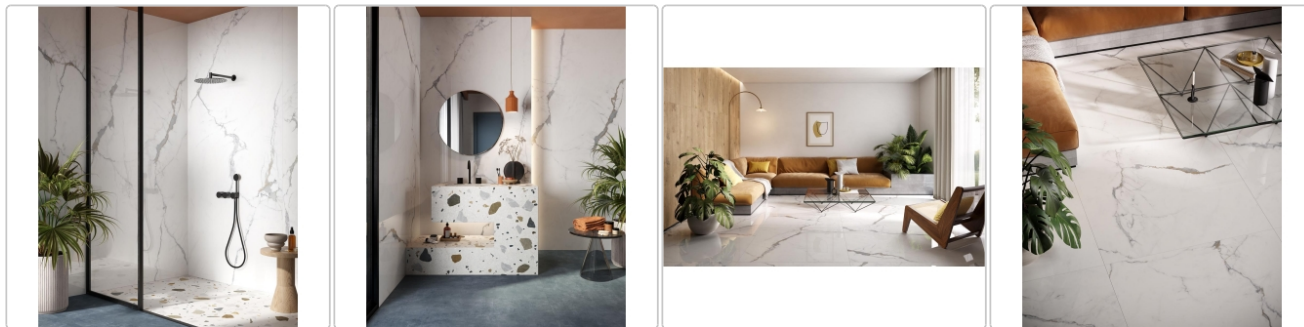

Produktinformation

Pastorelli Sunshine Calacatta White Boden- und Wandfliese 60x120 cm

Art-Nr.: P010781 / GTIN: 8014373825261 / Marke: [Pastorelli](#)

67,95EUR / m²

Grundpreis: 97,85EUR / Paket
inkl. 19% USt. zzgl. Versand

Mengenrabatt

Ab	64,95EUR - Sie sparen 3,00EUR,
46,08	Grundpreis: 93,53EUR / Paket
m ²	

Lieferzeit: 3-4 Wochen - **WIRD FÜR SIE BESTELLT**

Produktinformation

Art:	Boden- und Wandfliese
Farbspiel:	V2 - mittlere Variation
Farbe:	Sunshine Calacatta White
Frostbeständig:	ja
Gewicht:	19,65 kg/m ²
Kalibriert:	ja
Material:	Feinsteinzeug
Materialstärke:	8,5 mm
Nennmass:	60x120 cm
Oberfläche:	glänzend
Optik:	Marmoroptik
Serie:	Sunshine
Sortierung:	1. Sortierung
Stück je Paket:	2
Stück je Palette:	64