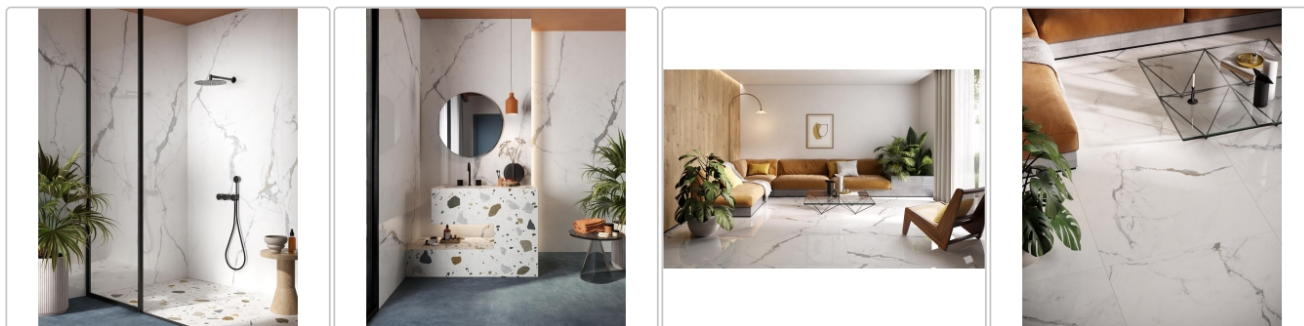

Produktinformation

Pastorelli Sunshine Calacatta White Boden- und Wandfliese 60x60 cm

Art-Nr.: P010787 / GTIN: 8014373825322 / Marke: [Pastorelli](#)

39,95EUR / m²

Grundpreis: 57,53EUR / Paket
inkl. 19% USt. zzgl. Versand

Mengenrabatt

Ab 57,6 m² 36,95EUR - Sie sparen 3,00EUR,
Grundpreis: 53,21EUR / Paket

Lieferzeit: 3-4 Wochen - **WIRD FÜR SIE BESTELLT**

Produktinformation

Art:	Boden- und Wandfliese
Farbspiel:	V2 - mittlere Variation
Farbe:	Sunshine Calacatta White
Frostbeständig:	ja
Gewicht:	17,36 kg/m ²
Kalibriert:	ja
Material:	Feinsteinzeug
Materialstärke:	8,5 mm
Nennmass:	60x60 cm
Oberfläche:	Matt
Optik:	Marmoroptik
Rutschhemmung:	R9 A+B
Serie:	Sunshine
Sortierung:	1. Sortierung
Stück je Paket:	4
Stück je Palette:	160