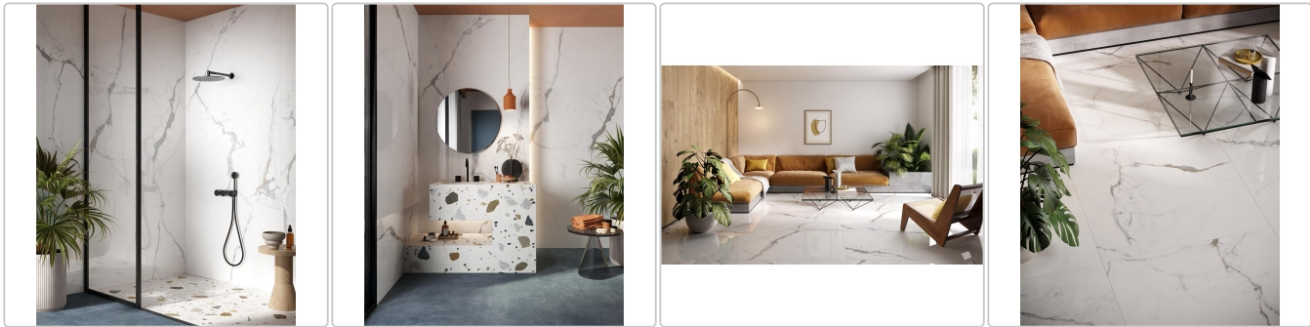

Produktinformation

Pastorelli Sunshine Calacatta White Boden- und Wandfliese 60x60 cm

Art-Nr.: P010782 / GTIN: 8014373825278 / Marke: [Pastorelli](#)

57,95EUR / m²

Grundpreis: 83,45EUR / Paket
inkl. 19% USt. zzgl. Versand

Mengenrabatt

Ab 57,6 m² 54,95EUR - Sie sparen 3,00EUR,
Grundpreis: 79,13EUR / Paket

Lieferzeit: 3-4 Wochen - **WIRD FÜR SIE BESTELLT**

Produktinformation

Art:	Boden- und Wandfliese
Farbspiel:	V2 - mittlere Variation
Farbe:	Sunshine Calacatta White
Frostbeständig:	ja
Gewicht:	17,36 kg/m ²
Kalibriert:	ja
Material:	Feinsteinzeug
Materialstärke:	8,5 mm
Nennmass:	60x60 cm
Oberfläche:	glänzend
Optik:	Marmoroptik
Serie:	Sunshine
Sortierung:	1. Sortierung
Stück je Paket:	4
Stück je Palette:	160