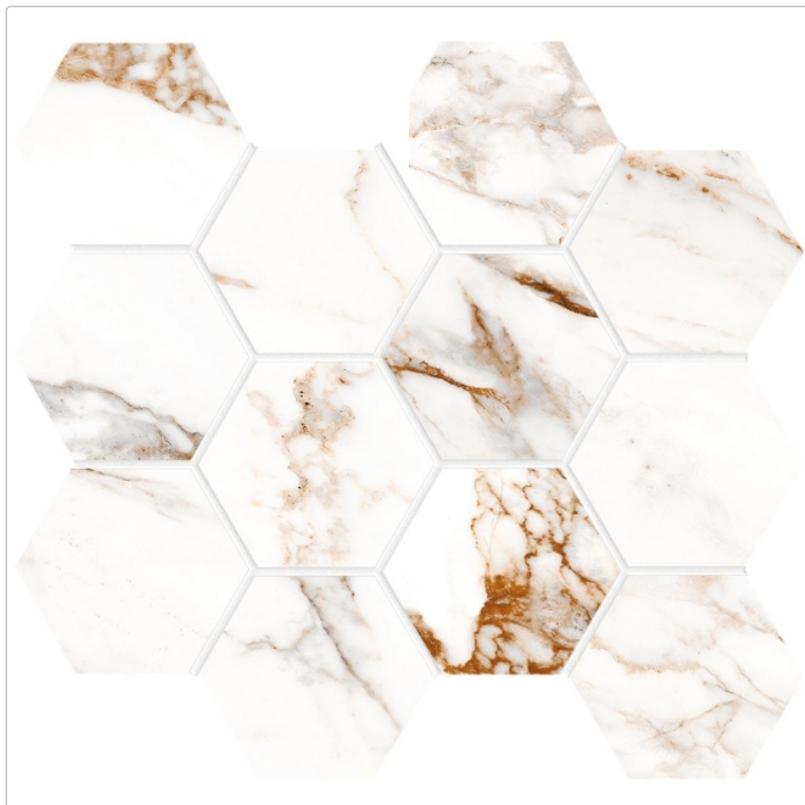

Produktinformation

Pastorelli Sunshine Capraia White Mosaik Esagon 30x30 cm

Art-Nr.: P009638J / GTIN: 8014373822017 / Marke: [Pastorelli](#)

199,95EUR / m²

Grundpreis: 89,98EUR / Paket
inkl. 19% USt. zzgl. Versand

Lieferzeit: 3-4 Wochen - **WIRD FÜR SIE BESTELLT**

Produktinformation

Art:	Mosaik Esagon
Farbspiel:	V2 - mittlere Variation
Farbe:	Sunshine Capraia White
Frostbeständig:	ja
Gewicht:	17,78 kg/m ²
Kalibriert:	ja
Material:	Feinsteinzeug
Materialstärke:	8,5 mm
Nennmass:	30x30 cm
Oberfläche:	glänzend
Optik:	Marmoroptik
Serie:	Sunshine
Sortierung:	1. Sortierung
Stück je Paket:	5
