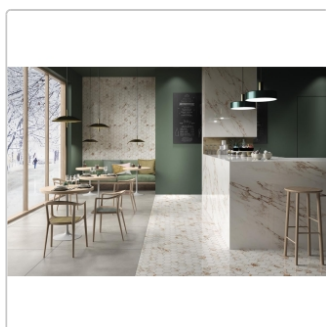

Produktinformation

Pastorelli Sunshine Capraia White Mosaik Esagon 30x30 cm

Art-Nr.: P009638J / GTIN: 8014373822017 / Marke: [Pastorelli](#)

199,95EUR / m²

Grundpreis: 89,98EUR / Paket
inkl. 19% USt. zzgl. Versand

Lieferzeit: 3-4 Wochen - **WIRD FÜR SIE BESTELLT**

Produktinformation

Art:	Mosaik Esagon
Farbspiel:	V2 - mittlere Variation
Farbe:	Sunshine Capraia White
Frostbeständig:	ja
Gewicht:	17,78 kg/m ²
Kalibriert:	ja
Material:	Feinsteinzeug
Materialstärke:	8,5 mm
Nennmass:	30x30 cm
Oberfläche:	glänzend
Optik:	Marmoroptik
Serie:	Sunshine
Sortierung:	1. Sortierung
Stück je Paket:	5
