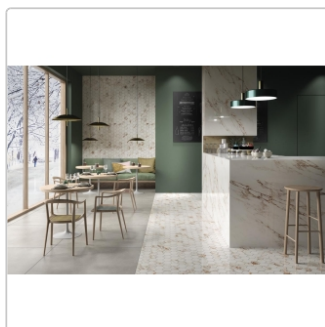

Produktinformation

Pastorelli Sunshine Capraia White Boden- und Wandfliese 120x120 cm

Art-Nr.: P009774J / GTIN: 8014373822062 / Marke: [Pastorelli](#)

66,95EUR / m²

Grundpreis: 96,41EUR / Paket
inkl. 19% USt. zzgl. Versand

Mengenrabatt

Ab	63,95EUR - Sie sparen 3,00EUR,
54,72	Grundpreis: 92,09EUR / Paket
m²	

Lieferzeit: 3-4 Wochen - **WIRD FÜR SIE BESTELLT**