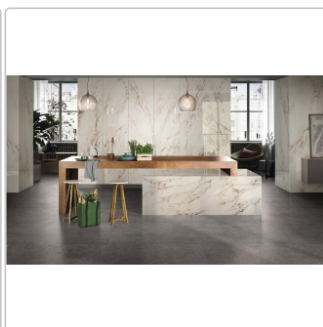

## Produktinformation

Art:	Boden- und Wandfliese
Farbspiel:	V2 - mittlere Variation
Farbe:	Sunshine Capraia White
Frostbeständig:	ja
Gewicht:	19,65 kg/m <sup>2</sup>
Kalibriert:	ja
Material:	Feinsteinzeug
Materialstärke:	8,5 mm
Nennmass:	120x120 cm
Oberfläche:	Matt
Optik:	Marmoroptik
Rutschhemmung:	R9 A+B
Serie:	Sunshine
Sortierung:	1. Sortierung
Stück je Paket:	1
Stück je Palette:	38