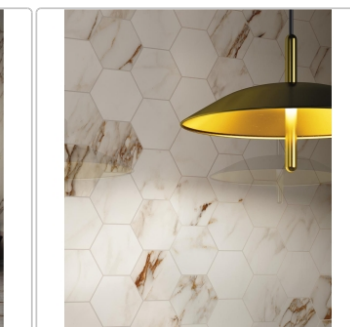

Produktinformation

Pastorelli Sunshine Capraia White Boden- und Wandfliese 120x120 cm

Art-Nr.: P009774J / GTIN: 8014373822062 / Marke: [Pastorelli](#)

66,95EUR / m²

Grundpreis: 96,41EUR / Paket
inkl. 19% USt. zzgl. Versand

Mengenrabatt

Ab	63,95EUR - Sie sparen 3,00EUR,
54,72	Grundpreis: 92,09EUR / Paket
m²	

Lieferzeit: 3-4 Wochen - **WIRD FÜR SIE BESTELLT**