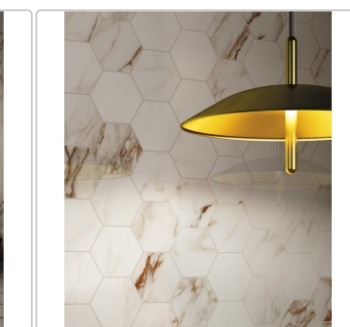

Produktinformation

Pastorelli Sunshine Capraia White Boden- und Wandfliese 120x120 cm

Art-Nr.: P009398J / GTIN: 8014373822079 / Marke: [Pastorelli](#)

79,95EUR / m²

Grundpreis: 115,13EUR / Paket
inkl. 19% USt. zzgl. Versand

Mengenrabatt

Ab	76,95EUR - Sie sparen 3,00EUR,
54,72	Grundpreis: 110,81EUR / Paket
m ²	

Lieferzeit: 3-4 Wochen - **WIRD FÜR SIE BESTELLT**

Produktinformation

Art:	Boden- und Wandfliese
Farbspiel:	V2 - mittlere Variation
Farbe:	Sunshine Capraia White
Frostbeständig:	ja
Gewicht:	19,65 kg/m ²
Kalibriert:	ja
Material:	Feinsteinzeug
Materialstärke:	8,5 mm
Nennmass:	120x120 cm
Oberfläche:	glänzend
Optik:	Marmoroptik
Serie:	Sunshine
Sortierung:	1. Sortierung
Stück je Paket:	1
Stück je Palette:	38
