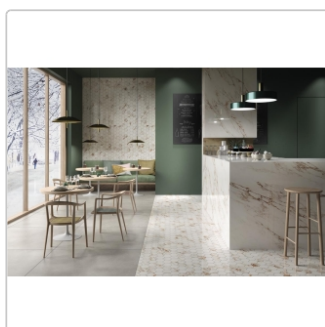

Produktinformation

Pastorelli Sunshine Capraia White Boden- und Wandfliese 120x120 cm

Art-Nr.: P009398J / GTIN: 8014373822079 / Marke: [Pastorelli](#)

79,95EUR / m²

Grundpreis: 115,13EUR / Paket
inkl. 19% USt. zzgl. Versand

Mengenrabatt

Ab	76,95EUR - Sie sparen 3,00EUR,
54,72	Grundpreis: 110,81EUR / Paket
m ²	

Lieferzeit: 3-4 Wochen - **WIRD FÜR SIE BESTELLT**

Produktinformation

Art:	Boden- und Wandfliese
Farbspiel:	V2 - mittlere Variation
Farbe:	Sunshine Capraia White
Frostbeständig:	ja
Gewicht:	19,65 kg/m ²
Kalibriert:	ja
Material:	Feinsteinzeug
Materialstärke:	8,5 mm
Nennmass:	120x120 cm
Oberfläche:	glänzend
Optik:	Marmoroptik
Serie:	Sunshine
Sortierung:	1. Sortierung
Stück je Paket:	1
Stück je Palette:	38
