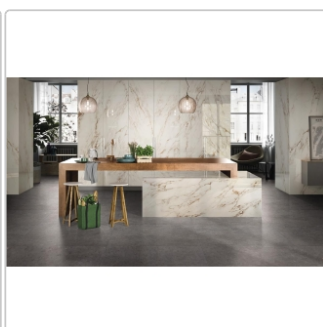

Produktinformation

Pastorelli Sunshine Capraia White Boden- und Wandfliese 120x120 cm

Art-Nr.: P009398J / GTIN: 8014373822079 / Marke: [Pastorelli](#)

79,95EUR / m²

Grundpreis: 115,13EUR / Paket
inkl. 19% USt. zzgl. Versand

Mengenrabatt

Ab	76,95EUR - Sie sparen 3,00EUR,
54,72	Grundpreis: 110,81EUR / Paket
m ²	

Lieferzeit: 3-4 Wochen - **WIRD FÜR SIE BESTELLT**

Produktinformation

Art:	Boden- und Wandfliese
Farbspiel:	V2 - mittlere Variation
Farbe:	Sunshine Capraia White
Frostbeständig:	ja
Gewicht:	19,65 kg/m ²
Kalibriert:	ja
Material:	Feinsteinzeug
Materialstärke:	8,5 mm
Nennmass:	120x120 cm
Oberfläche:	glänzend
Optik:	Marmoroptik
Serie:	Sunshine
Sortierung:	1. Sortierung
Stück je Paket:	1
Stück je Palette:	38
