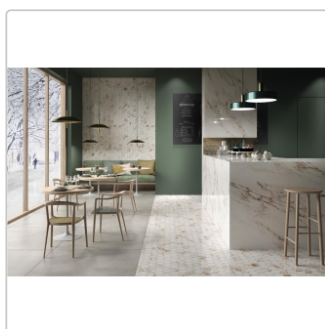

Produktinformation

Pastorelli Sunshine Capraia White Boden- und Wandfliese 30x60 cm

Art-Nr.: P009675J / GTIN: 8014373822154 / Marke: [Pastorelli](#)

57,95EUR / m²

Grundpreis: 73,02EUR / Paket
inkl. 19% USt. zzgl. Versand

Mengenrabatt

Ab 50,4 m² 54,95EUR - Sie sparen 3,00EUR,
Grundpreis: 69,24EUR / Paket

Lieferzeit: 3-4 Wochen - **WIRD FÜR SIE BESTELLT**

Produktinformation

Art:	Boden- und Wandfliese
Farbspiel:	V2 - mittlere Variation
Farbe:	Sunshine Capraia White
Frostbeständig:	ja
Gewicht:	19,65 kg/m ²
Kalibriert:	ja
Material:	Feinsteinzeug
Materialstärke:	8,5 mm
Nennmass:	30x60 cm
Oberfläche:	glänzend
Optik:	Marmoroptik
Serie:	Sunshine
Sortierung:	1. Sortierung
Stück je Paket:	7
Stück je Palette:	280
