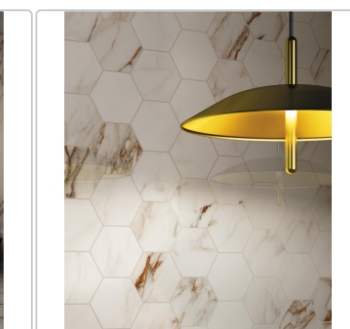

Produktinformation

Pastorelli Sunshine Capraia White Boden- und Wandfliese 30x60 cm

Art-Nr.: P009675J / GTIN: 8014373822154 / Marke: [Pastorelli](#)

57,95EUR / m²

Grundpreis: 73,02EUR / Paket
inkl. 19% USt. zzgl. Versand

Mengenrabatt

Ab 50,4 m² 54,95EUR - Sie sparen 3,00EUR,
Grundpreis: 69,24EUR / Paket

Lieferzeit: 3-4 Wochen - **WIRD FÜR SIE BESTELLT**

Produktinformation

Art:	Boden- und Wandfliese
Farbspiel:	V2 - mittlere Variation
Farbe:	Sunshine Capraia White
Frostbeständig:	ja
Gewicht:	19,65 kg/m ²
Kalibriert:	ja
Material:	Feinsteinzeug
Materialstärke:	8,5 mm
Nennmass:	30x60 cm
Oberfläche:	glänzend
Optik:	Marmoroptik
Serie:	Sunshine
Sortierung:	1. Sortierung
Stück je Paket:	7
Stück je Palette:	280
