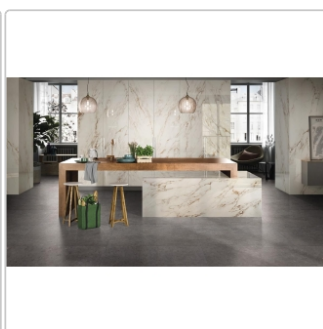

Produktinformation

Pastorelli Sunshine Capraia White Boden- und Wandfliese 30x60 cm

Art-Nr.: P009675J / GTIN: 8014373822154 / Marke: [Pastorelli](#)

57,95EUR / m²

Grundpreis: 73,02EUR / Paket
inkl. 19% USt. zzgl. Versand

Mengenrabatt

Ab 50,4 m² 54,95EUR - Sie sparen 3,00EUR,
Grundpreis: 69,24EUR / Paket

Lieferzeit: 3-4 Wochen - **WIRD FÜR SIE BESTELLT**

Produktinformation

Art:	Boden- und Wandfliese
Farbspiel:	V2 - mittlere Variation
Farbe:	Sunshine Capraia White
Frostbeständig:	ja
Gewicht:	19,65 kg/m ²
Kalibriert:	ja
Material:	Feinsteinzeug
Materialstärke:	8,5 mm
Nennmass:	30x60 cm
Oberfläche:	glänzend
Optik:	Marmoroptik
Serie:	Sunshine
Sortierung:	1. Sortierung
Stück je Paket:	7
Stück je Palette:	280
