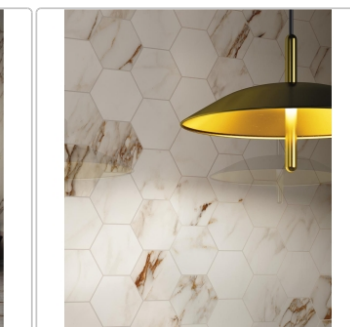

Produktinformation

Pastorelli Sunshine Capraia White Boden- und Wandfliese 30x60 cm

Art-Nr.: P009788J / GTIN: 8014373822147 / Marke: [Pastorelli](#)

39,95EUR / m²

Grundpreis: 50,34EUR / Paket
inkl. 19% USt. zzgl. Versand

Mengenrabatt

Ab 50,4 m² 36,95EUR - Sie sparen 3,00EUR,
Grundpreis: 46,56EUR / Paket

Lieferzeit: 3-4 Wochen - **WIRD FÜR SIE BESTELLT**

Produktinformation

Art:	Boden- und Wandfliese
Farbspiel:	V2 - mittlere Variation
Farbe:	Sunshine Capraia White
Frostbeständig:	ja
Gewicht:	19,65 kg/m ²
Kalibriert:	ja
Material:	Feinsteinzeug
Materialstärke:	8,5 mm
Nennmass:	30x60 cm
Oberfläche:	Matt
Optik:	Marmoroptik
Rutschhemmung:	R9 A+B
Serie:	Sunshine
Sortierung:	1. Sortierung
Stück je Paket:	7
Stück je Palette:	280
