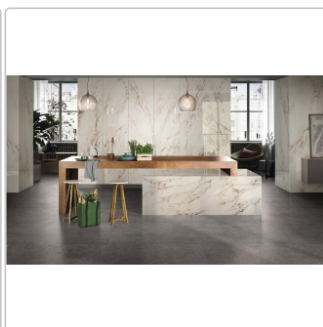

Produktinformation

Pastorelli Sunshine Capraia White Boden- und Wandfliese 30x60 cm

Art-Nr.: P009788J / GTIN: 8014373822147 / Marke: [Pastorelli](#)

39,95EUR / m²

Grundpreis: 50,34EUR / Paket
inkl. 19% USt. zzgl. Versand

Mengenrabatt

Ab 50,4 m² 36,95EUR - Sie sparen 3,00EUR,
Grundpreis: 46,56EUR / Paket

Lieferzeit: 3-4 Wochen - **WIRD FÜR SIE BESTELLT**

Produktinformation

Art:	Boden- und Wandfliese
Farbspiel:	V2 - mittlere Variation
Farbe:	Sunshine Capraia White
Frostbeständig:	ja
Gewicht:	19,65 kg/m ²
Kalibriert:	ja
Material:	Feinsteinzeug
Materialstärke:	8,5 mm
Nennmass:	30x60 cm
Oberfläche:	Matt
Optik:	Marmoroptik
Rutschhemmung:	R9 A+B
Serie:	Sunshine
Sortierung:	1. Sortierung
Stück je Paket:	7
Stück je Palette:	280
