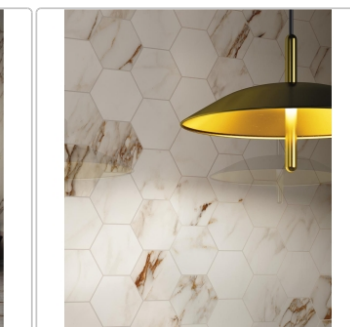

Produktinformation

Pastorelli Sunshine Capraia White Boden- und Wandfliese 60x120 cm

Art-Nr.: P009778J / GTIN: 8014373822222 / Marke: [Pastorelli](#)

55,95EUR / m²

Grundpreis: 80,57EUR / Paket
inkl. 19% USt. zzgl. Versand

Mengenrabatt

Ab	52,95EUR - Sie sparen 3,00EUR,
46,08	Grundpreis: 76,25EUR / Paket
m²	

Lieferzeit: 3-4 Wochen - **WIRD FÜR SIE BESTELLT**