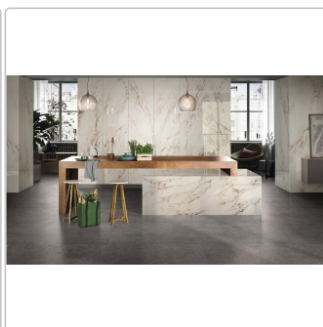

## Produktinformation

Art:	Boden- und Wandfliese
Farbspiel:	V2 - mittlere Variation
Farbe:	Sunshine Capraia White
Frostbeständig:	ja
Gewicht:	19,65 kg/m <sup>2</sup>
Kalibriert:	ja
Material:	Feinsteinzeug
Materialstärke:	8,5 mm
Nennmass:	60x120 cm
Oberfläche:	Matt
Optik:	Marmoroptik
Rutschhemmung:	R9 A+B
Serie:	Sunshine
Sortierung:	1. Sortierung
Stück je Paket:	2
Stück je Palette:	64