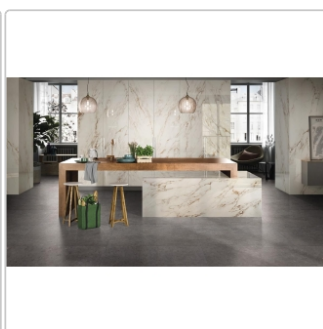

## Produktinformation

Art:	Boden- und Wandfliese
Farbspiel:	V2 - mittlere Variation
Farbe:	Sunshine Capraia White
Frostbeständig:	ja
Gewicht:	19,65 kg/m <sup>2</sup>
Kalibriert:	ja
Material:	Feinsteinzeug
Materialstärke:	8,5 mm
Nennmass:	60x120 cm
Oberfläche:	glänzend
Optik:	Marmoroptik
Serie:	Sunshine
Sortierung:	1. Sortierung
Stück je Paket:	2
Stück je Palette:	64