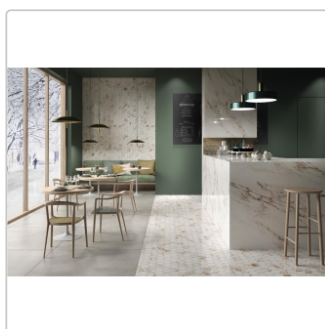

Produktinformation

Pastorelli Sunshine Capraia White Boden- und Wandfliese 60x120 cm

Art-Nr.: P009402J / GTIN: 8014373822239 / Marke: [Pastorelli](#)

67,95EUR / m²

Grundpreis: 97,85EUR / Paket
inkl. 19% USt. zzgl. Versand

Mengenrabatt

Ab	64,95EUR - Sie sparen 3,00EUR,
46,08	Grundpreis: 93,53EUR / Paket
m²	

Lieferzeit: 3-4 Wochen - **WIRD FÜR SIE BESTELLT**