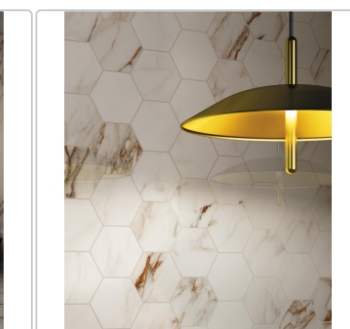

Produktinformation

Pastorelli Sunshine Capraia White Boden- und Wandfliese 60x120 cm

Art-Nr.: P009402J / GTIN: 8014373822239 / Marke: [Pastorelli](#)

67,95EUR / m²

Grundpreis: 97,85EUR / Paket
inkl. 19% USt. zzgl. Versand

Mengenrabatt

Ab	64,95EUR - Sie sparen 3,00EUR,
46,08	Grundpreis: 93,53EUR / Paket
m²	

Lieferzeit: 3-4 Wochen - **WIRD FÜR SIE BESTELLT**