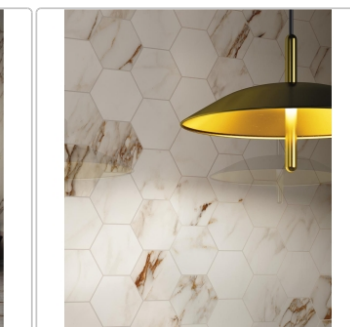

Produktinformation

Pastorelli Sunshine Capraia White Boden- und Wandfliese 60x60 cm

Art-Nr.: P009782J / GTIN: 8014373822307 / Marke: [Pastorelli](#)

39,95EUR / m²

Grundpreis: 57,53EUR / Paket
inkl. 19% USt. zzgl. Versand

Mengenrabatt

Ab 57,6 m² 36,95EUR - Sie sparen 3,00EUR,
Grundpreis: 53,21EUR / Paket

Lieferzeit: 3-4 Wochen - **WIRD FÜR SIE BESTELLT**

Produktinformation

Art:	Boden- und Wandfliese
Farbspiel:	V2 - mittlere Variation
Farbe:	Sunshine Capraia White
Frostbeständig:	ja
Gewicht:	17,36 kg/m ²
Kalibriert:	ja
Material:	Feinsteinzeug
Materialstärke:	8,5 mm
Nennmass:	60x60 cm
Oberfläche:	Matt
Optik:	Marmoroptik
Rutschhemmung:	R9 A+B
Serie:	Sunshine
Sortierung:	1. Sortierung
Stück je Paket:	4
Stück je Palette:	160
