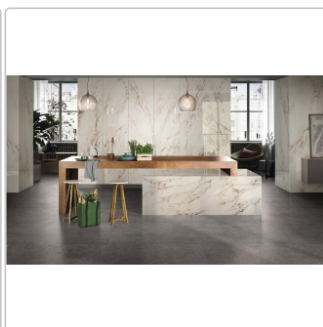

Produktinformation

Pastorelli Sunshine Capraia White Boden- und Wandfliese 60x60 cm

Art-Nr.: P009782J / GTIN: 8014373822307 / Marke: [Pastorelli](#)

39,95EUR / m²

Grundpreis: 57,53EUR / Paket
inkl. 19% USt. zzgl. Versand

Mengenrabatt

Ab 57,6 m² 36,95EUR - Sie sparen 3,00EUR,
Grundpreis: 53,21EUR / Paket

Lieferzeit: 3-4 Wochen - **WIRD FÜR SIE BESTELLT**

Produktinformation

Art:	Boden- und Wandfliese
Farbspiel:	V2 - mittlere Variation
Farbe:	Sunshine Capraia White
Frostbeständig:	ja
Gewicht:	17,36 kg/m ²
Kalibriert:	ja
Material:	Feinsteinzeug
Materialstärke:	8,5 mm
Nennmass:	60x60 cm
Oberfläche:	Matt
Optik:	Marmoroptik
Rutschhemmung:	R9 A+B
Serie:	Sunshine
Sortierung:	1. Sortierung
Stück je Paket:	4
Stück je Palette:	160
