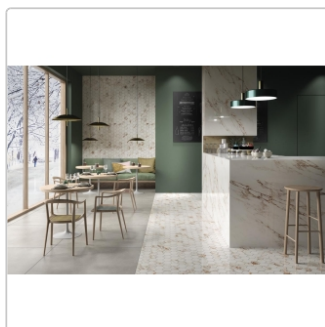

Produktinformation

Pastorelli Sunshine Capraia White Boden- und Wandfliese 60x60 cm

Art-Nr.: P009782J / GTIN: 8014373822307 / Marke: [Pastorelli](#)

39,95EUR / m²

Grundpreis: 57,53EUR / Paket
inkl. 19% USt. zzgl. Versand

Mengenrabatt

Ab 57,6 m² 36,95EUR - Sie sparen 3,00EUR,
Grundpreis: 53,21EUR / Paket

Lieferzeit: 3-4 Wochen - **WIRD FÜR SIE BESTELLT**

Produktinformation

Art:	Boden- und Wandfliese
Farbspiel:	V2 - mittlere Variation
Farbe:	Sunshine Capraia White
Frostbeständig:	ja
Gewicht:	17,36 kg/m ²
Kalibriert:	ja
Material:	Feinsteinzeug
Materialstärke:	8,5 mm
Nennmass:	60x60 cm
Oberfläche:	Matt
Optik:	Marmoroptik
Rutschhemmung:	R9 A+B
Serie:	Sunshine
Sortierung:	1. Sortierung
Stück je Paket:	4
Stück je Palette:	160
