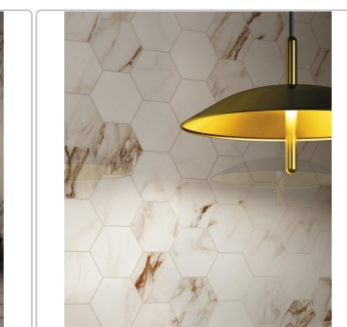

Produktinformation

Pastorelli Sunshine Capraia White Boden- und Wandfliese 60x60 cm

Art-Nr.: P009406J / GTIN: 8014373822314 / Marke: [Pastorelli](#)

57,95EUR / m²

Grundpreis: 83,45EUR / Paket
inkl. 19% USt. zzgl. Versand

Mengenrabatt

Ab 57,6 m² 54,95EUR - Sie sparen 3,00EUR,
Grundpreis: 79,13EUR / Paket

Lieferzeit: 3-4 Wochen - **WIRD FÜR SIE BESTELLT**

Produktinformation

Art:	Boden- und Wandfliese
Farbspiel:	V2 - mittlere Variation
Farbe:	Sunshine Capraia White
Frostbeständig:	ja
Gewicht:	17,36 kg/m ²
Kalibriert:	ja
Material:	Feinsteinzeug
Materialstärke:	8,5 mm
Nennmass:	60x60 cm
Oberfläche:	glänzend
Optik:	Marmoroptik
Serie:	Sunshine
Sortierung:	1. Sortierung
Stück je Paket:	4
Stück je Palette:	160
