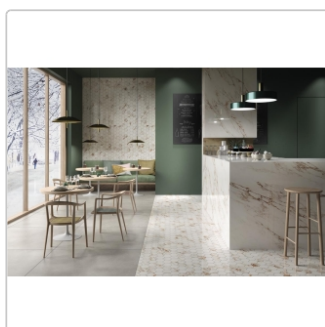

Produktinformation

Pastorelli Sunshine Capraia White Boden- und Wandfliese 60x60 cm

Art-Nr.: P009406J / GTIN: 8014373822314 / Marke: [Pastorelli](#)

57,95EUR / m²

Grundpreis: 83,45EUR / Paket
inkl. 19% USt. zzgl. Versand

Mengenrabatt

Ab 57,6 m² 54,95EUR - Sie sparen 3,00EUR,
Grundpreis: 79,13EUR / Paket

Lieferzeit: 3-4 Wochen - **WIRD FÜR SIE BESTELLT**

Produktinformation

Art:	Boden- und Wandfliese
Farbspiel:	V2 - mittlere Variation
Farbe:	Sunshine Capraia White
Frostbeständig:	ja
Gewicht:	17,36 kg/m ²
Kalibriert:	ja
Material:	Feinsteinzeug
Materialstärke:	8,5 mm
Nennmass:	60x60 cm
Oberfläche:	glänzend
Optik:	Marmoroptik
Serie:	Sunshine
Sortierung:	1. Sortierung
Stück je Paket:	4
Stück je Palette:	160
