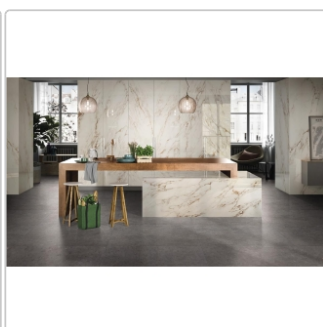

Produktinformation

Pastorelli Sunshine Capraia White Boden- und Wandfliese 60x60 cm

Art-Nr.: P009406J / GTIN: 8014373822314 / Marke: [Pastorelli](#)

57,95EUR / m²

Grundpreis: 83,45EUR / Paket
inkl. 19% USt. zzgl. Versand

Mengenrabatt

Ab 57,6 m² 54,95EUR - Sie sparen 3,00EUR,
Grundpreis: 79,13EUR / Paket

Lieferzeit: 3-4 Wochen - **WIRD FÜR SIE BESTELLT**

Produktinformation

Art:	Boden- und Wandfliese
Farbspiel:	V2 - mittlere Variation
Farbe:	Sunshine Capraia White
Frostbeständig:	ja
Gewicht:	17,36 kg/m ²
Kalibriert:	ja
Material:	Feinsteinzeug
Materialstärke:	8,5 mm
Nennmass:	60x60 cm
Oberfläche:	glänzend
Optik:	Marmoroptik
Serie:	Sunshine
Sortierung:	1. Sortierung
Stück je Paket:	4
Stück je Palette:	160
