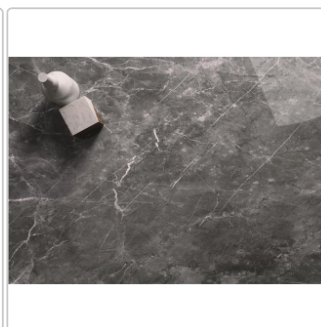

Produktinformation

Pastorelli Sunshine Emperador Dark Boden- und Wandfliese 120x120 cm

Art-Nr.: P009777J / GTIN: 8014373822086 / Marke: [Pastorelli](#)

66,95EUR / m²

Grundpreis: 96,41EUR / Paket
inkl. 19% USt. zzgl. Versand

Produktinformation

| | |
|-------------------|------------------------------|
| Art: | Boden- und Wandfliese |
| Farbspiel: | V2 - mittlere Variation |
| Farbe: | Sunshine Emperador Dark Grey |
| Frostbeständig: | ja |
| Gewicht: | 19,65 kg/m ² |
| Kalibriert: | ja |
| Material: | Feinsteinzeug |
| Materialstärke: | 8,5 mm |
| Nennmass: | 120x120 cm |
| Oberfläche: | Matt |
| Optik: | Marmoroptik |
| Rutschhemmung: | R9 A+B |
| Serie: | Sunshine |
| Sortierung: | 1. Sortierung |
| Stück je Paket: | 1 |
| Stück je Palette: | 38 |
