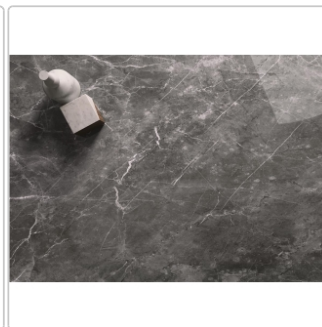

Produktinformation

Pastorelli Sunshine Emperador Dark Boden- und Wandfliese 120x120 cm

Art-Nr.: P009401J / GTIN: 8014373822093 / Marke: [Pastorelli](#)

79,95EUR / m²

Grundpreis: 115,13EUR / Paket
inkl. 19% USt. zzgl. Versand

Mengenrabatt

Ab	76,95EUR - Sie sparen 3,00EUR,
54,72	Grundpreis: 110,81EUR / Paket
m ²	

Lieferzeit: 3-4 Wochen - **WIRD FÜR SIE BESTELLT**

Produktinformation

Art:	Boden- und Wandfliese
Farbspiel:	V2 - mittlere Variation
Farbe:	Sunshine Emperador Dark Grey
Frostbeständig:	ja
Gewicht:	19,65 kg/m ²
Kalibriert:	ja
Material:	Feinsteinzeug
Materialstärke:	8,5 mm
Nennmass:	120x120 cm
Oberfläche:	glänzend
Optik:	Marmoroptik
Serie:	Sunshine
Sortierung:	1. Sortierung
Stück je Paket:	1
Stück je Palette:	38
