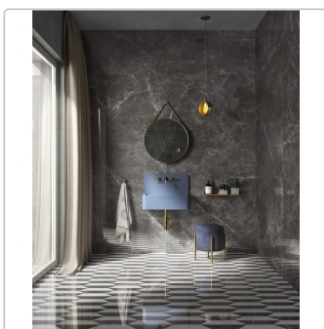

Produktinformation

Pastorelli Sunshine Ivory/Dark Muretto 30x52,5 cm

Art-Nr.: P009642J / GTIN: 8014373822369 / Marke: [Pastorelli](#)

199,95EUR / m²

Grundpreis: 93,98EUR / Paket
inkl. 19% USt. zzgl. Versand

Lieferzeit: 3-4 Wochen - **WIRD FÜR SIE
BESTELLT**

Produktinformation

Art:	Dekor Muretto
Farbspiel:	V2 - mittlere Variation
Farbe:	Sunshine Ivory/Dark
Frostbeständig:	ja
Gewicht:	19,91 kg/m ²
Kalibriert:	ja
Material:	Feinsteinzeug
Materialstärke:	8,5 mm
Nennmass:	30x52,5 cm
Oberfläche:	glänzend
Optik:	Marmoroptik
Serie:	Sunshine
Sortierung:	1. Sortierung
Stück je Paket:	3
