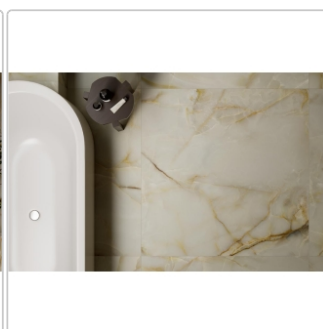

Produktinformation

Pastorelli Sunshine Onice Perla Boden- und Wandfliese 120x120 cm

Art-Nr.: P012763 / GTIN: 8014373834737 / Marke: [Pastorelli](#)

66,95EUR / m²

Grundpreis: 96,41EUR / Paket
inkl. 19% USt. zzgl. Versand

Mengenrabatt

Ab	63,95EUR - Sie sparen 3,00EUR,
54,72	Grundpreis: 92,09EUR / Paket
m ²	

Lieferzeit: 3-4 Wochen - **WIRD FÜR SIE BESTELLT**

Produktinformation

Art:	Boden- und Wandfliese
Farbspiel:	V2 - mittlere Variation
Farbe:	Sunshine Onice Perla
Frostbeständig:	ja
Gewicht:	19,65 kg/m ²
Kalibriert:	ja
Material:	Feinsteinzeug
Materialstärke:	8,5 mm
Nennmass:	120x120 cm
Oberfläche:	Matt
Optik:	Marmoroptik
Rutschhemmung:	R9 A+B
Serie:	Sunshine
Sortierung:	1. Sortierung
Stück je Paket:	1
Stück je Palette:	38
