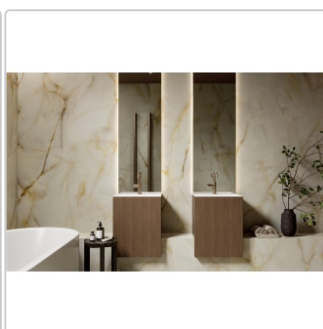

Produktinformation

Pastorelli Sunshine Onice Perla Boden- und Wandfliese 120x120 cm

Art-Nr.: P012763 / GTIN: 8014373834737 / Marke: [Pastorelli](#)

66,95EUR / m²

Grundpreis: 96,41EUR / Paket
inkl. 19% USt. zzgl. Versand

Mengenrabatt

Ab	63,95EUR - Sie sparen 3,00EUR,
54,72	Grundpreis: 92,09EUR / Paket
m ²	

Lieferzeit: 3-4 Wochen - **WIRD FÜR SIE BESTELLT**

Produktinformation

Art:	Boden- und Wandfliese
Farbspiel:	V2 - mittlere Variation
Farbe:	Sunshine Onice Perla
Frostbeständig:	ja
Gewicht:	19,65 kg/m ²
Kalibriert:	ja
Material:	Feinsteinzeug
Materialstärke:	8,5 mm
Nennmass:	120x120 cm
Oberfläche:	Matt
Optik:	Marmoroptik
Rutschhemmung:	R9 A+B
Serie:	Sunshine
Sortierung:	1. Sortierung
Stück je Paket:	1
Stück je Palette:	38
