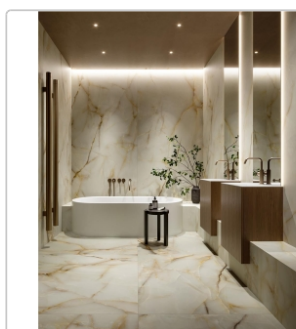

Produktinformation

Pastorelli Sunshine Onice Perla Boden- und Wandfliese 120x120 cm

Art-Nr.: P012763 / GTIN: 8014373834737 / Marke: [Pastorelli](#)

66,95EUR / m²

Grundpreis: 96,41EUR / Paket
inkl. 19% USt. zzgl. Versand

Mengenrabatt

Ab	63,95EUR - Sie sparen 3,00EUR,
54,72	Grundpreis: 92,09EUR / Paket
m ²	

Lieferzeit: 3-4 Wochen - **WIRD FÜR SIE BESTELLT**

Produktinformation

Art:	Boden- und Wandfliese
Farbspiel:	V2 - mittlere Variation
Farbe:	Sunshine Onice Perla
Frostbeständig:	ja
Gewicht:	19,65 kg/m ²
Kalibriert:	ja
Material:	Feinsteinzeug
Materialstärke:	8,5 mm
Nennmass:	120x120 cm
Oberfläche:	Matt
Optik:	Marmoroptik
Rutschhemmung:	R9 A+B
Serie:	Sunshine
Sortierung:	1. Sortierung
Stück je Paket:	1
Stück je Palette:	38
