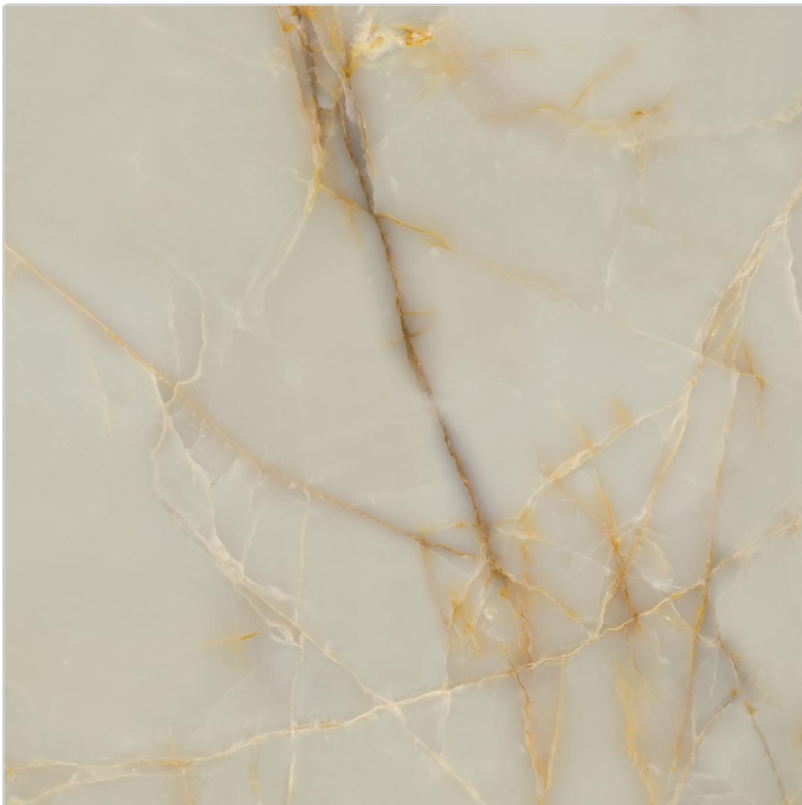

Produktinformation

Pastorelli Sunshine Onice Perla Boden- und Wandfliese 120x120 cm

Art-Nr.: P012761 / GTIN: 8014373834713 / Marke: [Pastorelli](#)

79,95EUR / m²

Grundpreis: 115,13EUR / Paket
inkl. 19% USt. zzgl. Versand

Mengenrabatt

Ab	76,95EUR - Sie sparen 3,00EUR,
54,72	Grundpreis: 110,81EUR / Paket
m ²	

Lieferzeit: 3-4 Wochen - **WIRD FÜR SIE BESTELLT**

Produktinformation

Art:	Boden- und Wandfliese
Farbspiel:	V2 - mittlere Variation
Farbe:	Sunshine Onice Perla
Frostbeständig:	ja
Gewicht:	19,65 kg/m ²
Kalibriert:	ja
Material:	Feinsteinzeug
Materialstärke:	8,5 mm
Nennmass:	120x120 cm
Oberfläche:	glänzend
Optik:	Marmoroptik
Serie:	Sunshine
Sortierung:	1. Sortierung
Stück je Paket:	1
Stück je Palette:	38
