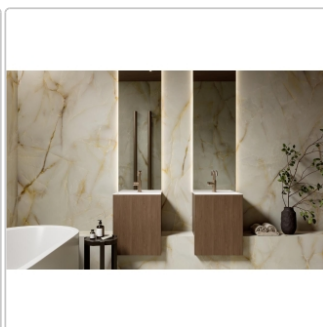

Produktinformation

Pastorelli Sunshine Onice Perla Boden- und Wandfliese 120x120 cm

Art-Nr.: P012761 / GTIN: 8014373834713 / Marke: [Pastorelli](#)

79,95EUR / m²

Grundpreis: 115,13EUR / Paket
inkl. 19% USt. zzgl. Versand

Mengenrabatt

Ab	76,95EUR - Sie sparen 3,00EUR,
54,72	Grundpreis: 110,81EUR / Paket
m ²	

Lieferzeit: 3-4 Wochen - **WIRD FÜR SIE BESTELLT**

Produktinformation

Art:	Boden- und Wandfliese
Farbspiel:	V2 - mittlere Variation
Farbe:	Sunshine Onice Perla
Frostbeständig:	ja
Gewicht:	19,65 kg/m ²
Kalibriert:	ja
Material:	Feinsteinzeug
Materialstärke:	8,5 mm
Nennmass:	120x120 cm
Oberfläche:	glänzend
Optik:	Marmoroptik
Serie:	Sunshine
Sortierung:	1. Sortierung
Stück je Paket:	1
Stück je Palette:	38
