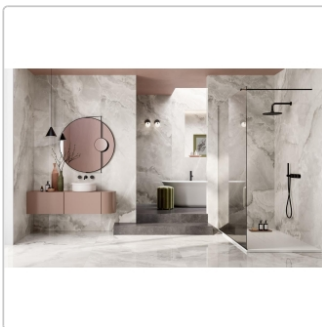

Produktinformation

Pastorelli Sunshine Onice White Boden- und Wandfliese 120x120 cm

Art-Nr.: P012764 / GTIN: 8014373834744 / Marke: [Pastorelli](#)

66,95EUR / m²

Grundpreis: 96,41EUR / Paket
inkl. 19% USt. zzgl. Versand

Mengenrabatt

Ab	63,95EUR - Sie sparen 3,00EUR,
54,72	Grundpreis: 92,09EUR / Paket
m ²	

Lieferzeit: 3-4 Wochen - **WIRD FÜR SIE BESTELLT**

Produktinformation

Art:	Boden- und Wandfliese
Farbspiel:	V2 - mittlere Variation
Farbe:	Sunshine Onice White
Frostbeständig:	ja
Gewicht:	19,65 kg/m ²
Kalibriert:	ja
Material:	Feinsteinzeug
Materialstärke:	8,5 mm
Nennmass:	120x120 cm
Oberfläche:	Matt
Optik:	Marmoroptik
Rutschhemmung:	R9 A+B
Serie:	Sunshine
Sortierung:	1. Sortierung
Stück je Paket:	1
Stück je Palette:	38