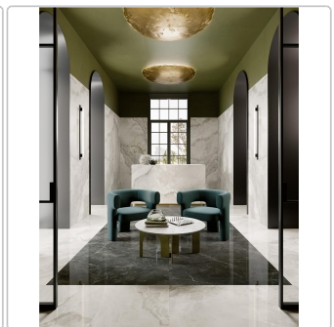

Produktinformation

Pastorelli Sunshine Onice White Boden- und Wandfliese 120x120 cm

Art-Nr.: P012764 / GTIN: 8014373834744 / Marke: [Pastorelli](#)

66,95EUR / m²

Grundpreis: 96,41EUR / Paket
inkl. 19% USt. zzgl. Versand

Mengenrabatt

Ab	63,95EUR - Sie sparen 3,00EUR,
54,72	Grundpreis: 92,09EUR / Paket
m ²	

Lieferzeit: 3-4 Wochen - **WIRD FÜR SIE BESTELLT**

Produktinformation

Art:	Boden- und Wandfliese
Farbspiel:	V2 - mittlere Variation
Farbe:	Sunshine Onice White
Frostbeständig:	ja
Gewicht:	19,65 kg/m ²
Kalibriert:	ja
Material:	Feinsteinzeug
Materialstärke:	8,5 mm
Nennmass:	120x120 cm
Oberfläche:	Matt
Optik:	Marmoroptik
Rutschhemmung:	R9 A+B
Serie:	Sunshine
Sortierung:	1. Sortierung
Stück je Paket:	1
Stück je Palette:	38