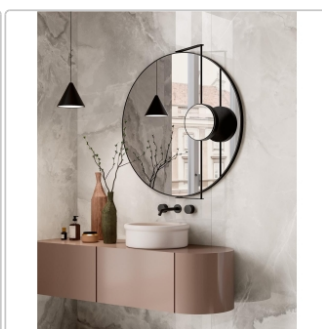

Produktinformation

Pastorelli Sunshine Onice White Boden- und Wandfliese 120x120 cm

Art-Nr.: P012762 / GTIN: 8014373834720 / Marke: [Pastorelli](#)

79,95EUR / m²

Grundpreis: 115,13EUR / Paket
inkl. 19% USt. zzgl. Versand

Mengenrabatt

Ab	76,95EUR - Sie sparen 3,00EUR,
54,72	Grundpreis: 110,81EUR / Paket
m ²	

Lieferzeit: 3-4 Wochen - **WIRD FÜR SIE BESTELLT**

Produktinformation

Art:	Boden- und Wandfliese
Farbspiel:	V2 - mittlere Variation
Farbe:	Sunshine Onice White
Frostbeständig:	ja
Gewicht:	19,65 kg/m ²
Kalibriert:	ja
Material:	Feinsteinzeug
Materialstärke:	8,5 mm
Nennmass:	120x120 cm
Oberfläche:	glänzend
Optik:	Marmoroptik
Serie:	Sunshine
Sortierung:	1. Sortierung
Stück je Paket:	1
Stück je Palette:	38