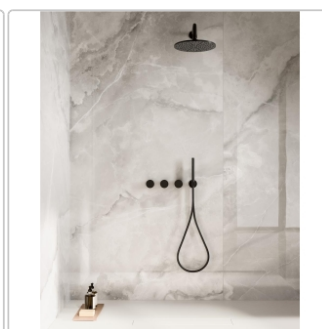

Produktinformation

Pastorelli Sunshine Onice White Boden- und Wandfliese 120x120 cm

Art-Nr.: P012762 / GTIN: 8014373834720 / Marke: [Pastorelli](#)

79,95EUR / m²

Grundpreis: 115,13EUR / Paket
inkl. 19% USt. zzgl. Versand

Mengenrabatt

Ab	76,95EUR - Sie sparen 3,00EUR,
54,72	Grundpreis: 110,81EUR / Paket
m ²	

Lieferzeit: 3-4 Wochen - **WIRD FÜR SIE BESTELLT**

Produktinformation

Art:	Boden- und Wandfliese
Farbspiel:	V2 - mittlere Variation
Farbe:	Sunshine Onice White
Frostbeständig:	ja
Gewicht:	19,65 kg/m ²
Kalibriert:	ja
Material:	Feinsteinzeug
Materialstärke:	8,5 mm
Nennmass:	120x120 cm
Oberfläche:	glänzend
Optik:	Marmoroptik
Serie:	Sunshine
Sortierung:	1. Sortierung
Stück je Paket:	1
Stück je Palette:	38