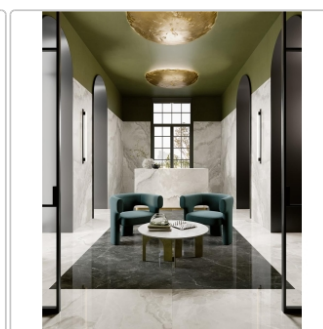

Produktinformation

Pastorelli Sunshine Onice White Boden- und Wandfliese 120x120 cm

Art-Nr.: P012762 / GTIN: 8014373834720 / Marke: [Pastorelli](#)

79,95EUR / m²

Grundpreis: 115,13EUR / Paket
inkl. 19% USt. zzgl. Versand

Mengenrabatt

Ab	76,95EUR - Sie sparen 3,00EUR,
54,72	Grundpreis: 110,81EUR / Paket
m ²	

Lieferzeit: 3-4 Wochen - **WIRD FÜR SIE BESTELLT**

Produktinformation

Art:	Boden- und Wandfliese
Farbspiel:	V2 - mittlere Variation
Farbe:	Sunshine Onice White
Frostbeständig:	ja
Gewicht:	19,65 kg/m ²
Kalibriert:	ja
Material:	Feinsteinzeug
Materialstärke:	8,5 mm
Nennmass:	120x120 cm
Oberfläche:	glänzend
Optik:	Marmoroptik
Serie:	Sunshine
Sortierung:	1. Sortierung
Stück je Paket:	1
Stück je Palette:	38