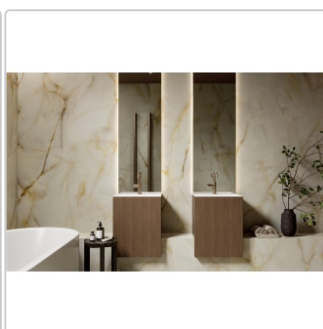

Produktinformation

Pastorelli Sunshine Onice Perla Boden- und Wandfliese 60x120 cm

Art-Nr.: P012765 / GTIN: 8014373834751 / Marke: [Pastorelli](#)

55,95EUR / m²

Grundpreis: 80,57EUR / Paket
inkl. 19% USt. zzgl. Versand

Mengenrabatt

Ab	52,95EUR - Sie sparen 3,00EUR,
46,08	Grundpreis: 76,25EUR / Paket
m ²	

Lieferzeit: 3-4 Wochen - **WIRD FÜR SIE BESTELLT**

Produktinformation

Art:	Boden- und Wandfliese
Farbspiel:	V2 - mittlere Variation
Farbe:	Sunshine Onice Perla
Frostbeständig:	ja
Gewicht:	19,65 kg/m ²
Kalibriert:	ja
Material:	Feinsteinzeug
Materialstärke:	8,5 mm
Nennmass:	60x120 cm
Oberfläche:	Matt
Optik:	Marmoroptik
Rutschhemmung:	R9 A+B
Serie:	Sunshine
Sortierung:	1. Sortierung
Stück je Paket:	2
Stück je Palette:	64
