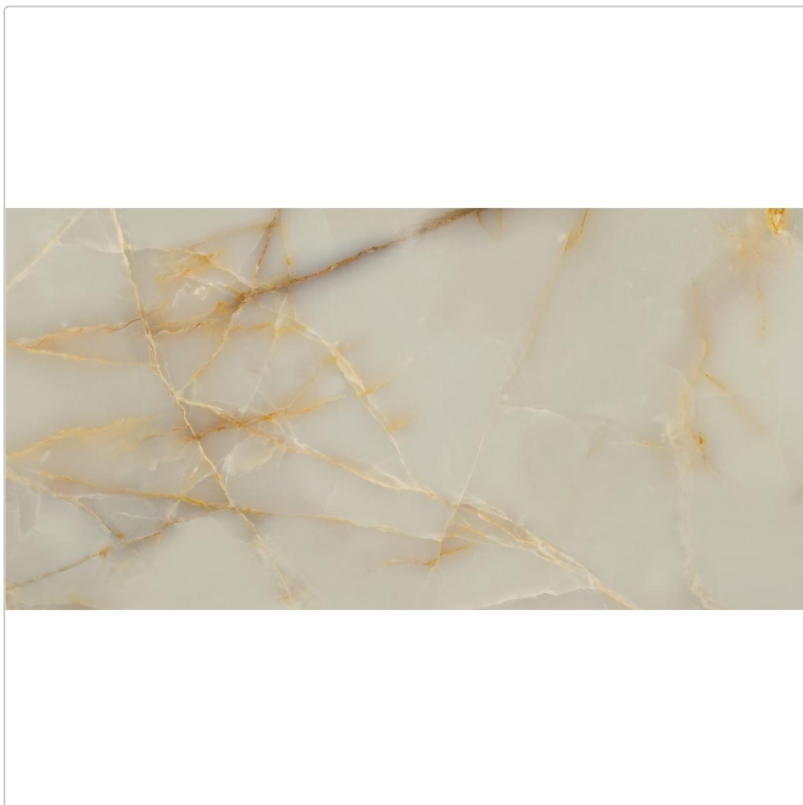

Produktinformation

Pastorelli Sunshine Onice Perla Boden- und Wandfliese 60x120 cm

Art-Nr.: P012765 / GTIN: 8014373834751 / Marke: [Pastorelli](#)

55,95EUR / m²

Grundpreis: 80,57EUR / Paket
inkl. 19% USt. zzgl. Versand

Mengenrabatt

Ab	52,95EUR - Sie sparen 3,00EUR,
46,08	Grundpreis: 76,25EUR / Paket
m ²	

Lieferzeit: 3-4 Wochen - **WIRD FÜR SIE BESTELLT**

Produktinformation

Art:	Boden- und Wandfliese
Farbspiel:	V2 - mittlere Variation
Farbe:	Sunshine Onice Perla
Frostbeständig:	ja
Gewicht:	19,65 kg/m ²
Kalibriert:	ja
Material:	Feinsteinzeug
Materialstärke:	8,5 mm
Nennmass:	60x120 cm
Oberfläche:	Matt
Optik:	Marmoroptik
Rutschhemmung:	R9 A+B
Serie:	Sunshine
Sortierung:	1. Sortierung
Stück je Paket:	2
Stück je Palette:	64
