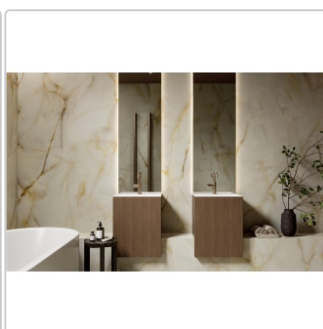

Produktinformation

Pastorelli Sunshine Onice Perla Boden- und Wandfliese 60x120 cm

Art-Nr.: P012767 / GTIN: 8014373834775 / Marke: [Pastorelli](#)

67,95EUR / m²

Grundpreis: 97,85EUR / Paket
inkl. 19% USt. zzgl. Versand

Mengenrabatt

Ab	64,95EUR - Sie sparen 3,00EUR,
46,08	Grundpreis: 93,53EUR / Paket
m ²	

Lieferzeit: 3-4 Wochen - **WIRD FÜR SIE BESTELLT**

Produktinformation

Art:	Boden- und Wandfliese
Farbspiel:	V2 - mittlere Variation
Farbe:	Sunshine Onice Perla
Frostbeständig:	ja
Gewicht:	19,65 kg/m ²
Kalibriert:	ja
Material:	Feinsteinzeug
Materialstärke:	8,5 mm
Nennmass:	60x120 cm
Oberfläche:	glänzend
Optik:	Marmoroptik
Serie:	Sunshine
Sortierung:	1. Sortierung
Stück je Paket:	2
Stück je Palette:	64
