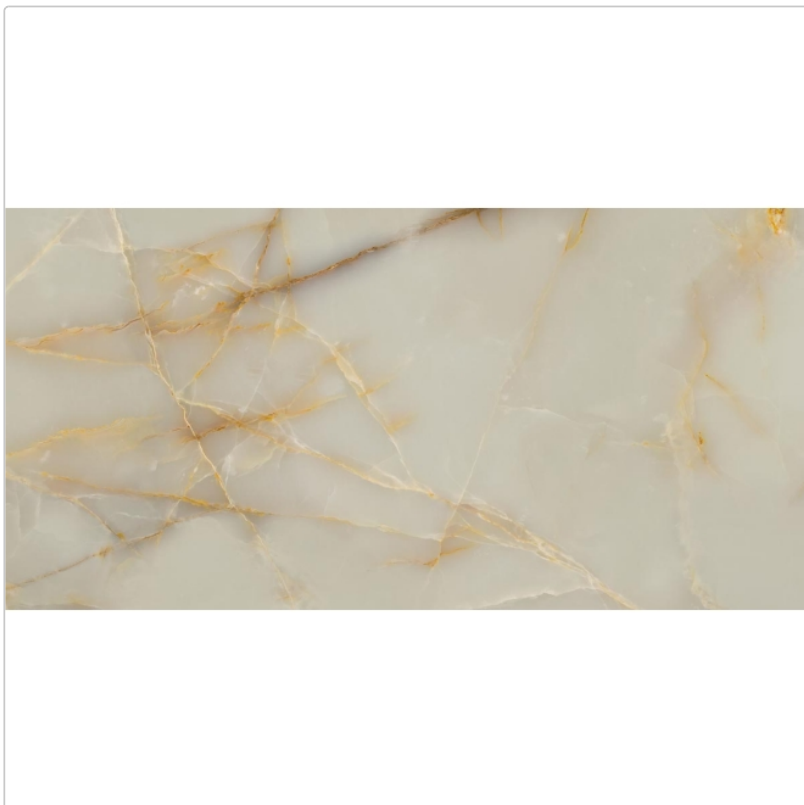

Produktinformation

Pastorelli Sunshine Onice Perla Boden- und Wandfliese 60x120 cm

Art-Nr.: P012767 / GTIN: 8014373834775 / Marke: [Pastorelli](#)

67,95EUR / m²

Grundpreis: 97,85EUR / Paket
inkl. 19% USt. zzgl. Versand

Mengenrabatt

Ab	64,95EUR - Sie sparen 3,00EUR,
46,08	Grundpreis: 93,53EUR / Paket
m ²	

Lieferzeit: 3-4 Wochen - **WIRD FÜR SIE BESTELLT**

Produktinformation

Art:	Boden- und Wandfliese
Farbspiel:	V2 - mittlere Variation
Farbe:	Sunshine Onice Perla
Frostbeständig:	ja
Gewicht:	19,65 kg/m ²
Kalibriert:	ja
Material:	Feinsteinzeug
Materialstärke:	8,5 mm
Nennmass:	60x120 cm
Oberfläche:	glänzend
Optik:	Marmoroptik
Serie:	Sunshine
Sortierung:	1. Sortierung
Stück je Paket:	2
Stück je Palette:	64
