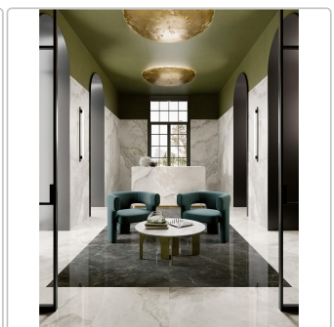

Produktinformation

Pastorelli Sunshine Onice White Boden- und Wandfliese 60x120 cm

Art-Nr.: P012766 / GTIN: 8014373834768 / Marke: [Pastorelli](#)

55,95EUR / m²

Grundpreis: 80,57EUR / Paket
inkl. 19% USt. zzgl. Versand

Mengenrabatt

Ab	52,95EUR - Sie sparen 3,00EUR,
46,08	Grundpreis: 76,25EUR / Paket
m ²	

Lieferzeit: 3-4 Wochen - **WIRD FÜR SIE BESTELLT**

Produktinformation

Art:	Boden- und Wandfliese
Farbspiel:	V2 - mittlere Variation
Farbe:	Sunshine Onice White
Frostbeständig:	ja
Gewicht:	19,65 kg/m ²
Kalibriert:	ja
Material:	Feinsteinzeug
Materialstärke:	8,5 mm
Nennmass:	60x120 cm
Oberfläche:	Matt
Optik:	Marmoroptik
Rutschhemmung:	R9 A+B
Serie:	Sunshine
Sortierung:	1. Sortierung
Stück je Paket:	2
Stück je Palette:	64