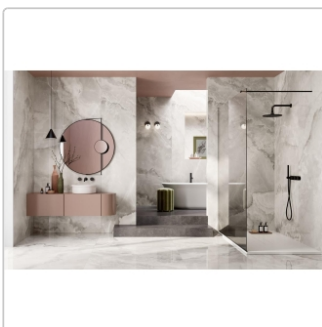

Produktinformation

Pastorelli Sunshine Onice White Boden- und Wandfliese 60x120 cm

Art-Nr.: P012766 / GTIN: 8014373834768 / Marke: [Pastorelli](#)

55,95EUR / m²

Grundpreis: 80,57EUR / Paket
inkl. 19% USt. zzgl. Versand

Mengenrabatt

Ab	52,95EUR - Sie sparen 3,00EUR,
46,08	Grundpreis: 76,25EUR / Paket
m ²	

Lieferzeit: 3-4 Wochen - **WIRD FÜR SIE BESTELLT**

Produktinformation

Art:	Boden- und Wandfliese
Farbspiel:	V2 - mittlere Variation
Farbe:	Sunshine Onice White
Frostbeständig:	ja
Gewicht:	19,65 kg/m ²
Kalibriert:	ja
Material:	Feinsteinzeug
Materialstärke:	8,5 mm
Nennmass:	60x120 cm
Oberfläche:	Matt
Optik:	Marmoroptik
Rutschhemmung:	R9 A+B
Serie:	Sunshine
Sortierung:	1. Sortierung
Stück je Paket:	2
Stück je Palette:	64