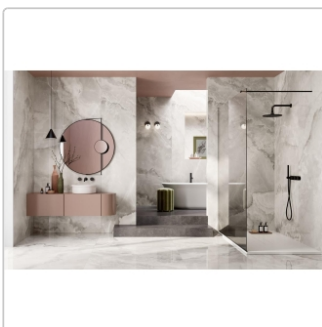

Produktinformation

Pastorelli Sunshine Onice White Boden- und Wandfliese 60x120 cm

Art-Nr.: P012768 / GTIN: 8014373834782 / Marke: [Pastorelli](#)

67,95EUR / m²

Grundpreis: 97,85EUR / Paket
inkl. 19% USt. zzgl. Versand

Mengenrabatt

Ab	64,95EUR - Sie sparen 3,00EUR,
46,08	Grundpreis: 93,53EUR / Paket
m ²	

Lieferzeit: 3-4 Wochen - **WIRD FÜR SIE BESTELLT**

Produktinformation

Art:	Boden- und Wandfliese
Farbspiel:	V2 - mittlere Variation
Farbe:	Sunshine Onice White
Frostbeständig:	ja
Gewicht:	19,65 kg/m ²
Kalibriert:	ja
Material:	Feinsteinzeug
Materialstärke:	8,5 mm
Nennmass:	60x120 cm
Oberfläche:	glänzend
Optik:	Marmoroptik
Serie:	Sunshine
Sortierung:	1. Sortierung
Stück je Paket:	2
Stück je Palette:	64
