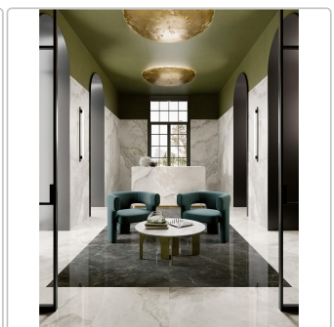

Produktinformation

Pastorelli Sunshine Onice White Boden- und Wandfliese 60x120 cm

Art-Nr.: P012768 / GTIN: 8014373834782 / Marke: [Pastorelli](#)

67,95EUR / m²

Grundpreis: 97,85EUR / Paket
inkl. 19% USt. zzgl. Versand

Mengenrabatt

Ab	64,95EUR - Sie sparen 3,00EUR,
46,08	Grundpreis: 93,53EUR / Paket
m ²	

Lieferzeit: 3-4 Wochen - **WIRD FÜR SIE BESTELLT**

Produktinformation

Art:	Boden- und Wandfliese
Farbspiel:	V2 - mittlere Variation
Farbe:	Sunshine Onice White
Frostbeständig:	ja
Gewicht:	19,65 kg/m ²
Kalibriert:	ja
Material:	Feinsteinzeug
Materialstärke:	8,5 mm
Nennmass:	60x120 cm
Oberfläche:	glänzend
Optik:	Marmoroptik
Serie:	Sunshine
Sortierung:	1. Sortierung
Stück je Paket:	2
Stück je Palette:	64
