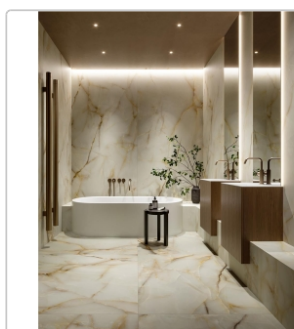

Produktinformation

Pastorelli Sunshine Onice Perla Boden- und Wandfliese 60x60 cm

Art-Nr.: P012769 / GTIN: 8014373834799 / Marke: [Pastorelli](#)

39,95EUR / m²

Grundpreis: 57,53EUR / Paket
inkl. 19% USt. zzgl. Versand

Mengenrabatt

Ab 57,6 m² 36,95EUR - Sie sparen 3,00EUR,
Grundpreis: 53,21EUR / Paket

Lieferzeit: 3-4 Wochen - **WIRD FÜR SIE BESTELLT**

Produktinformation

Art:	Boden- und Wandfliese
Farbspiel:	V2 - mittlere Variation
Farbe:	Sunshine Onice Perla
Frostbeständig:	ja
Gewicht:	17,36 kg/m ²
Kalibriert:	ja
Material:	Feinsteinzeug
Materialstärke:	8,5 mm
Nennmass:	60x60 cm
Oberfläche:	Matt
Optik:	Marmoroptik
Rutschhemmung:	R9 A+B
Serie:	Sunshine
Sortierung:	1. Sortierung
Stück je Paket:	4
Stück je Palette:	160
