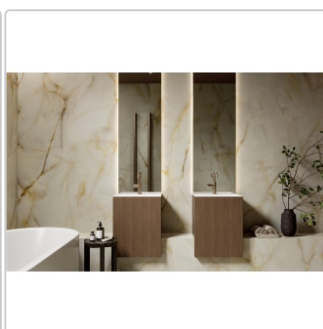

Produktinformation

Pastorelli Sunshine Onice Perla Boden- und Wandfliese 60x60 cm

Art-Nr.: P012769 / GTIN: 8014373834799 / Marke: [Pastorelli](#)

39,95EUR / m²

Grundpreis: 57,53EUR / Paket
inkl. 19% USt. zzgl. Versand

Mengenrabatt

Ab 57,6 m² 36,95EUR - Sie sparen 3,00EUR,
Grundpreis: 53,21EUR / Paket

Lieferzeit: 3-4 Wochen - **WIRD FÜR SIE BESTELLT**

Produktinformation

Art:	Boden- und Wandfliese
Farbspiel:	V2 - mittlere Variation
Farbe:	Sunshine Onice Perla
Frostbeständig:	ja
Gewicht:	17,36 kg/m ²
Kalibriert:	ja
Material:	Feinsteinzeug
Materialstärke:	8,5 mm
Nennmass:	60x60 cm
Oberfläche:	Matt
Optik:	Marmoroptik
Rutschhemmung:	R9 A+B
Serie:	Sunshine
Sortierung:	1. Sortierung
Stück je Paket:	4
Stück je Palette:	160
