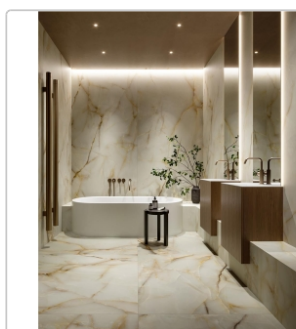

Produktinformation

Pastorelli Sunshine Onice Perla Boden- und Wandfliese 60x60 cm

Art-Nr.: P012771 / GTIN: 8014373834805 / Marke: [Pastorelli](#)

57,95EUR / m²

Grundpreis: 83,45EUR / Paket
inkl. 19% USt. zzgl. Versand

Mengenrabatt

Ab 57,6 m² 54,95EUR - Sie sparen 3,00EUR,
Grundpreis: 79,13EUR / Paket

Lieferzeit: 3-4 Wochen - **WIRD FÜR SIE BESTELLT**

Produktinformation

Art:	Boden- und Wandfliese
Farbspiel:	V2 - mittlere Variation
Farbe:	Sunshine Onice Perla
Frostbeständig:	ja
Gewicht:	17,36 kg/m ²
Kalibriert:	ja
Material:	Feinsteinzeug
Materialstärke:	8,5 mm
Nennmass:	60x60 cm
Oberfläche:	glänzend
Optik:	Marmoroptik
Serie:	Sunshine
Sortierung:	1. Sortierung
Stück je Paket:	4
Stück je Palette:	160
