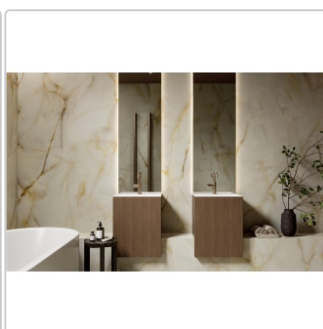

Produktinformation

Pastorelli Sunshine Onice Perla Boden- und Wandfliese 60x60 cm

Art-Nr.: P012771 / GTIN: 8014373834805 / Marke: [Pastorelli](#)

57,95EUR / m²

Grundpreis: 83,45EUR / Paket
inkl. 19% USt. zzgl. Versand

Mengenrabatt

Ab 57,6 m² 54,95EUR - Sie sparen 3,00EUR,
Grundpreis: 79,13EUR / Paket

Lieferzeit: 3-4 Wochen - **WIRD FÜR SIE BESTELLT**

Produktinformation

Art:	Boden- und Wandfliese
Farbspiel:	V2 - mittlere Variation
Farbe:	Sunshine Onice Perla
Frostbeständig:	ja
Gewicht:	17,36 kg/m ²
Kalibriert:	ja
Material:	Feinsteinzeug
Materialstärke:	8,5 mm
Nennmass:	60x60 cm
Oberfläche:	glänzend
Optik:	Marmoroptik
Serie:	Sunshine
Sortierung:	1. Sortierung
Stück je Paket:	4
Stück je Palette:	160
