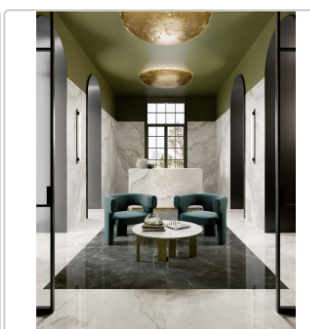

Produktinformation

Pastorelli Sunshine Onice White Boden- und Wandfliese 60x60 cm

Art-Nr.: P012770 / GTIN: 8014373834829 / Marke: [Pastorelli](#)

39,95EUR / m²

Grundpreis: 57,53EUR / Paket
inkl. 19% USt. zzgl. Versand

Mengenrabatt

Ab 57,6 m² 36,95EUR - Sie sparen 3,00EUR,
Grundpreis: 53,21EUR / Paket

Lieferzeit: 3-4 Wochen - **WIRD FÜR SIE BESTELLT**