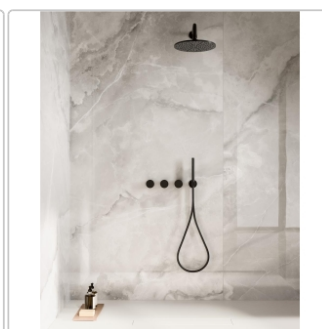

# Pastorelli Sunshine Onice White Boden- und Wandfliese 60x60 cm

Art-Nr.: P012772 / GTIN: 8014373834812 / Marke: [Pastorelli](#)

**57,95EUR** / m<sup>2</sup>

Grundpreis: 83,45EUR / Paket  
inkl. 19% USt. zzgl. Versand

## Produktinformation

Art:	Boden- und Wandfliese
Farbspiel:	V2 - mittlere Variation
Farbe:	Sunshine Onice White
Frostbeständig:	ja
Gewicht:	17,36 kg/m <sup>2</sup>
Kalibriert:	ja
Material:	Feinsteinzeug
Materialstärke:	8,5 mm
Nennmass:	60x60 cm
Oberfläche:	glänzend
Optik:	Marmoroptik
Serie:	Sunshine
Sortierung:	1. Sortierung
Stück je Paket:	4
Stück je Palette:	160