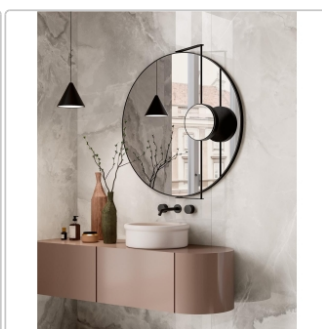

# Pastorelli Sunshine Onice White Boden- und Wandfliese 60x60 cm

Art-Nr.: P012772 / GTIN: 8014373834812 / Marke: [Pastorelli](#)

**57,95EUR** / m<sup>2</sup>

Grundpreis: 83,45EUR / Paket  
inkl. 19% USt. zzgl. Versand

## Produktinformation

Art:	Boden- und Wandfliese
Farbspiel:	V2 - mittlere Variation
Farbe:	Sunshine Onice White
Frostbeständig:	ja
Gewicht:	17,36 kg/m <sup>2</sup>
Kalibriert:	ja
Material:	Feinsteinzeug
Materialstärke:	8,5 mm
Nennmass:	60x60 cm
Oberfläche:	glänzend
Optik:	Marmoroptik
Serie:	Sunshine
Sortierung:	1. Sortierung
Stück je Paket:	4
Stück je Palette:	160