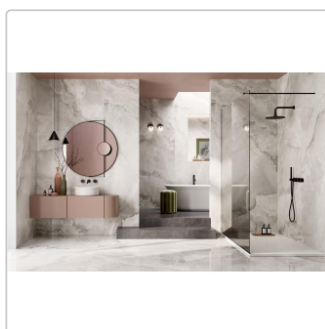

# Pastorelli Sunshine Onice White Boden- und Wandfliese 60x60 cm

Art-Nr.: P012772 / GTIN: 8014373834812 / Marke: [Pastorelli](#)

**57,95EUR** / m<sup>2</sup>

Grundpreis: 83,45EUR / Paket  
inkl. 19% USt. zzgl. Versand

## Produktinformation

Art:	Boden- und Wandfliese
Farbspiel:	V2 - mittlere Variation
Farbe:	Sunshine Onice White
Frostbeständig:	ja
Gewicht:	17,36 kg/m <sup>2</sup>
Kalibriert:	ja
Material:	Feinsteinzeug
Materialstärke:	8,5 mm
Nennmass:	60x60 cm
Oberfläche:	glänzend
Optik:	Marmoroptik
Serie:	Sunshine
Sortierung:	1. Sortierung
Stück je Paket:	4
Stück je Palette:	160