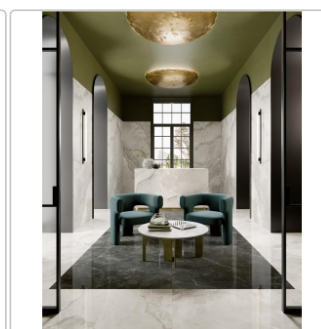

Produktinformation

Pastorelli Sunshine Onice White Boden- und Wandfliese 60x60 cm

Art-Nr.: P012772 / GTIN: 8014373834812 / Marke: [Pastorelli](#)

57,95EUR / m²

Grundpreis: 83,45EUR / Paket
inkl. 19% USt. zzgl. Versand

Mengenrabatt

Ab 57,6 m² 54,95EUR - Sie sparen 3,00EUR,
Grundpreis: 79,13EUR / Paket

Lieferzeit: 3-4 Wochen - **WIRD FÜR SIE BESTELLT**