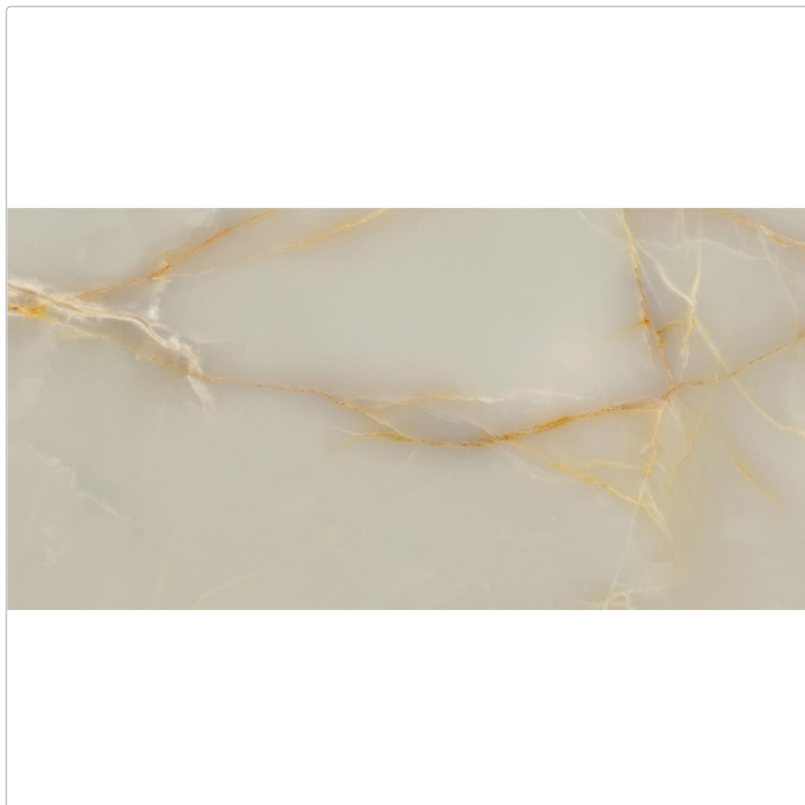

Produktinformation

Pastorelli Sunshine Onice Perla Boden- und Wandfliese 30x60 cm

Art-Nr.: P012773 / GTIN: 8014373834836 / Marke: [Pastorelli](#)

39,95EUR / m²

Grundpreis: 50,34EUR / Paket
inkl. 19% USt. zzgl. Versand

Mengenrabatt

Ab 50,4 m² 36,95EUR - Sie sparen 3,00EUR,
Grundpreis: 46,56EUR / Paket

Lieferzeit: 3-4 Wochen - **WIRD FÜR SIE BESTELLT**

Produktinformation

Art:	Boden- und Wandfliese
Farbspiel:	V2 - mittlere Variation
Farbe:	Sunshine Onice Perla
Frostbeständig:	ja
Gewicht:	19,65 kg/m ²
Kalibriert:	ja
Material:	Feinsteinzeug
Materialstärke:	8,5 mm
Nennmass:	30x60 cm
Oberfläche:	Matt
Optik:	Marmoroptik
Rutschhemmung:	R9 A+B
Serie:	Sunshine
Sortierung:	1. Sortierung
Stück je Paket:	7
Stück je Palette:	280
