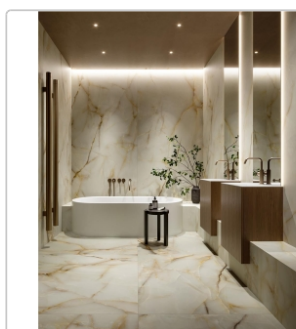

Produktinformation

Pastorelli Sunshine Onice Perla Boden- und Wandfliese 30x60 cm

Art-Nr.: P012773 / GTIN: 8014373834836 / Marke: [Pastorelli](#)

39,95EUR / m²

Grundpreis: 50,34EUR / Paket
inkl. 19% USt. zzgl. Versand

Mengenrabatt

Ab 50,4 m² 36,95EUR - Sie sparen 3,00EUR,
Grundpreis: 46,56EUR / Paket

Lieferzeit: 3-4 Wochen - **WIRD FÜR SIE BESTELLT**

Produktinformation

Art:	Boden- und Wandfliese
Farbspiel:	V2 - mittlere Variation
Farbe:	Sunshine Onice Perla
Frostbeständig:	ja
Gewicht:	19,65 kg/m ²
Kalibriert:	ja
Material:	Feinsteinzeug
Materialstärke:	8,5 mm
Nennmass:	30x60 cm
Oberfläche:	Matt
Optik:	Marmoroptik
Rutschhemmung:	R9 A+B
Serie:	Sunshine
Sortierung:	1. Sortierung
Stück je Paket:	7
Stück je Palette:	280
