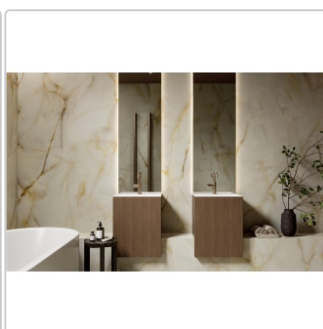

Produktinformation

Pastorelli Sunshine Onice Perla Boden- und Wandfliese 30x60 cm

Art-Nr.: P012773 / GTIN: 8014373834836 / Marke: [Pastorelli](#)

39,95EUR / m²

Grundpreis: 50,34EUR / Paket
inkl. 19% USt. zzgl. Versand

Mengenrabatt

Ab 50,4 m² 36,95EUR - Sie sparen 3,00EUR,
Grundpreis: 46,56EUR / Paket

Lieferzeit: 3-4 Wochen - **WIRD FÜR SIE BESTELLT**

Produktinformation

Art:	Boden- und Wandfliese
Farbspiel:	V2 - mittlere Variation
Farbe:	Sunshine Onice Perla
Frostbeständig:	ja
Gewicht:	19,65 kg/m ²
Kalibriert:	ja
Material:	Feinsteinzeug
Materialstärke:	8,5 mm
Nennmass:	30x60 cm
Oberfläche:	Matt
Optik:	Marmoroptik
Rutschhemmung:	R9 A+B
Serie:	Sunshine
Sortierung:	1. Sortierung
Stück je Paket:	7
Stück je Palette:	280
