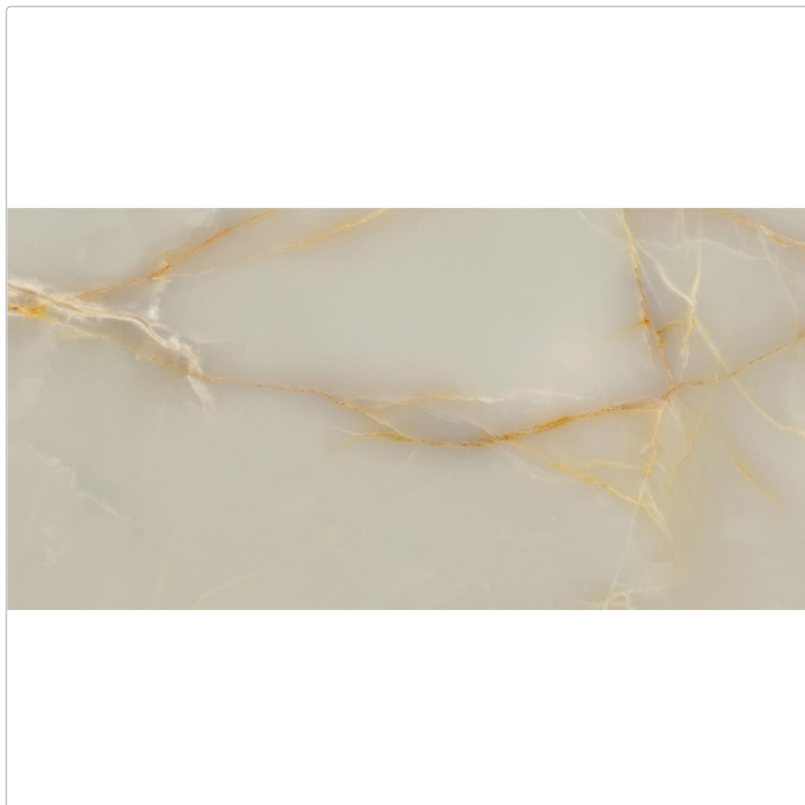

# Pastorelli Sunshine Onice Perla Boden- und Wandfliese 30x60 cm

Art-Nr.: P012775 / GTIN: 8014373834850 / Marke: [Pastorelli](#)

**57,95EUR** / m<sup>2</sup>

Grundpreis: 73,02EUR / Paket  
inkl. 19% USt. zzgl. Versand

## Produktinformation

Art:	Boden- und Wandfliese
Farbspiel:	V2 - mittlere Variation
Farbe:	Sunshine Onice Perla
Frostbeständig:	ja
Gewicht:	19,65 kg/m <sup>2</sup>
Kalibriert:	ja
Material:	Feinsteinzeug
Materialstärke:	8,5 mm
Nennmass:	30x60 cm
Oberfläche:	glänzend
Optik:	Marmoroptik
Serie:	Sunshine
Sortierung:	1. Sortierung
Stück je Paket:	7
Stück je Palette:	280