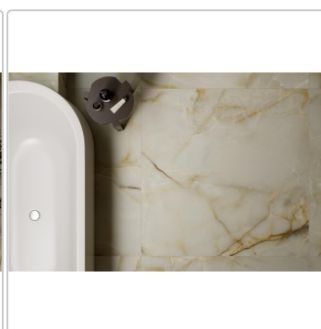

## Produktinformation

Art:	Boden- und Wandfliese
Farbspiel:	V2 - mittlere Variation
Farbe:	Sunshine Onice Perla
Frostbeständig:	ja
Gewicht:	19,65 kg/m <sup>2</sup>
Kalibriert:	ja
Material:	Feinsteinzeug
Materialstärke:	8,5 mm
Nennmass:	30x60 cm
Oberfläche:	glänzend
Optik:	Marmoroptik
Serie:	Sunshine
Sortierung:	1. Sortierung
Stück je Paket:	7
Stück je Palette:	280