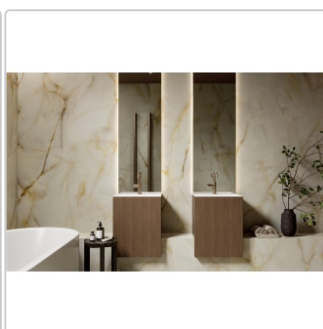

Produktinformation

Pastorelli Sunshine Onice Perla Boden- und Wandfliese 30x60 cm

Art-Nr.: P012775 / GTIN: 8014373834850 / Marke: [Pastorelli](#)

57,95EUR / m²

Grundpreis: 73,02EUR / Paket
inkl. 19% USt. zzgl. Versand

Mengenrabatt

Ab 50,4 m² 54,95EUR - Sie sparen 3,00EUR,
Grundpreis: 69,24EUR / Paket

Lieferzeit: 3-4 Wochen - **WIRD FÜR SIE BESTELLT**