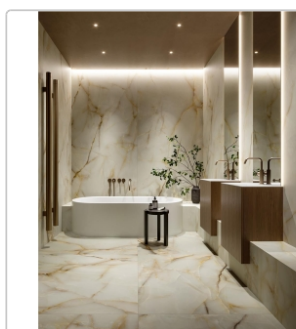

Produktinformation

Pastorelli Sunshine Onice Perla Boden- und Wandfliese 30x60 cm

Art-Nr.: P012775 / GTIN: 8014373834850 / Marke: [Pastorelli](#)

57,95EUR / m²

Grundpreis: 73,02EUR / Paket
inkl. 19% USt. zzgl. Versand

Mengenrabatt

Ab 50,4 m² 54,95EUR - Sie sparen 3,00EUR,
Grundpreis: 69,24EUR / Paket

Lieferzeit: 3-4 Wochen - **WIRD FÜR SIE BESTELLT**