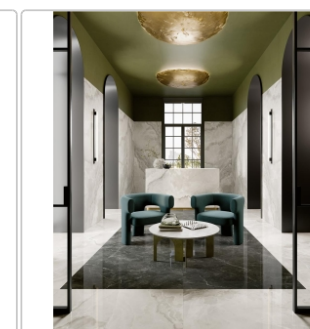

Produktinformation

Pastorelli Sunshine Onice White Boden- und Wandfliese 30x60 cm

Art-Nr.: P012774 / GTIN: 8014373834843 / Marke: [Pastorelli](#)

39,95EUR / m²

Grundpreis: 50,34EUR / Paket
inkl. 19% USt. zzgl. Versand

Mengenrabatt

Ab 50,4 m² 36,95EUR - Sie sparen 3,00EUR,
Grundpreis: 46,56EUR / Paket

Lieferzeit: 3-4 Wochen - **WIRD FÜR SIE BESTELLT**

Produktinformation

Art:	Boden- und Wandfliese
Farbspiel:	V2 - mittlere Variation
Farbe:	Sunshine Onice White
Frostbeständig:	ja
Gewicht:	19,65 kg/m ²
Kalibriert:	ja
Material:	Feinsteinzeug
Materialstärke:	8,5 mm
Nennmass:	30x60 cm
Oberfläche:	Matt
Optik:	Marmoroptik
Rutschhemmung:	R9 A+B
Serie:	Sunshine
Sortierung:	1. Sortierung
Stück je Paket:	7
Stück je Palette:	280